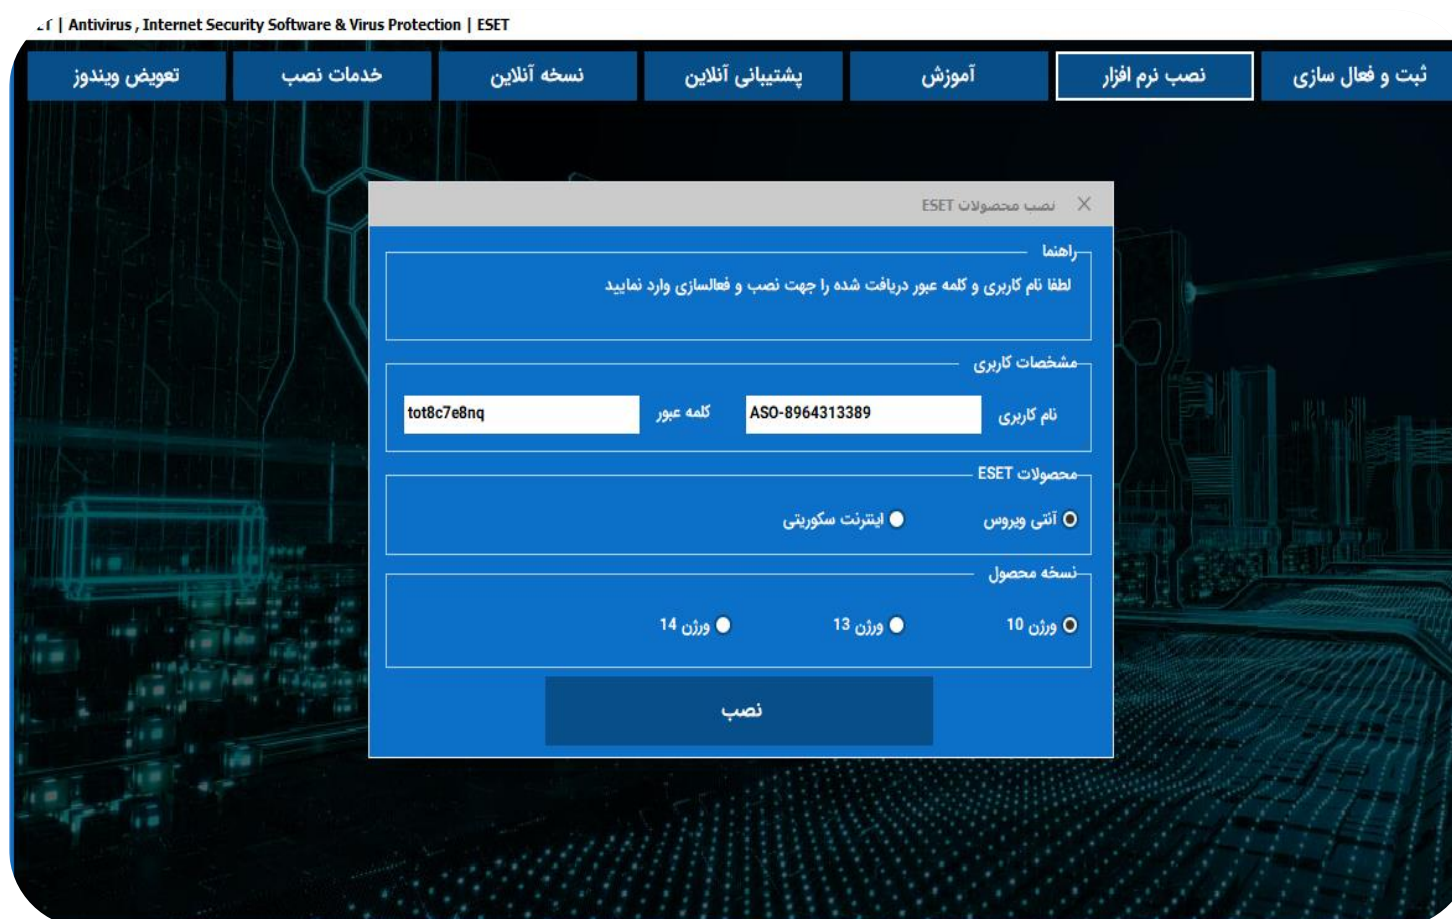

- بر روی گزینه نصب نرم افزار کلیک کرده و نام کاربری و کلمه عبور ایجاد شده را در قسمت های مورد نظر وارد کنید با انتخاب نوع محصول و نوع ورژن مورد نظر خود و کلیک بر روی گزینه ی نصب و فعال سازی مراحل نصب آغاز میشود.

(در صورتی که ویندوز شما ۷ میباشد لطفا فقط از ورژن ۱۰ استفاده کنید)

www.aso32.ir

دفتر فروش: ۰۲۱-۲۲۸۷۰۰۴۱

دفتر پشتیبانی (۲۴ ساعته): ۰۲۱-۷۳۶۵۲۰۰۰