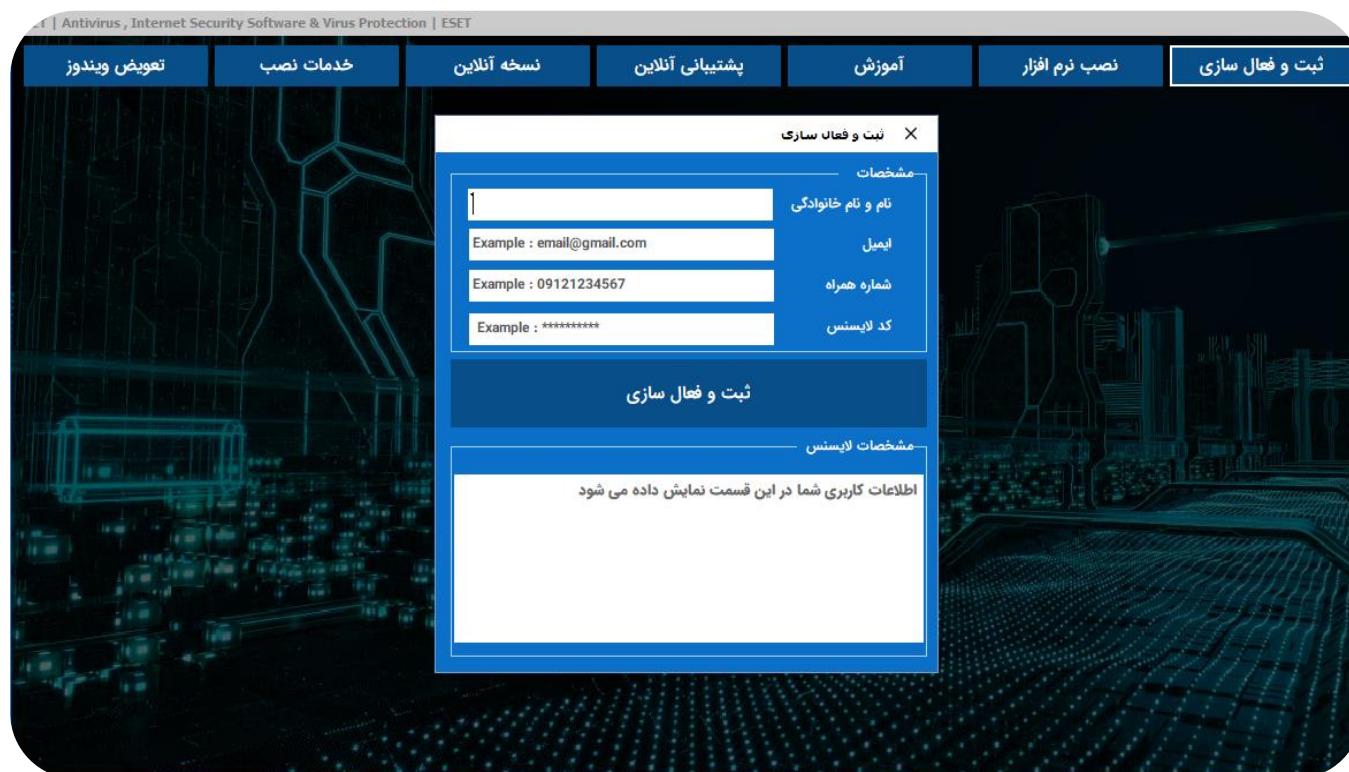

راهنمای نصب آنتی ویروس ورژن ۱۴

- ابتدا هرگونه آنتی ویروس که روی سیستم خود دارید را پاک نمایید.
  با قرار دادن دی وی درون دستگاه یا با کلیک کردن بر روی فایل دانلود شده از سایت اتوران نرم افزار اجرا می شود.

توجه داشته باشید که در تمام مراحل سیستم شما باید به اینترنت وصل باشد.

www.aso32.ir

دفتر فروش: ۰۲۱-۲۲۸۷۰۰۴۱

دفتر پشتیبانی(۲۴ساعته): ۰۲۱-۷۳۶۵۲۰۰۰