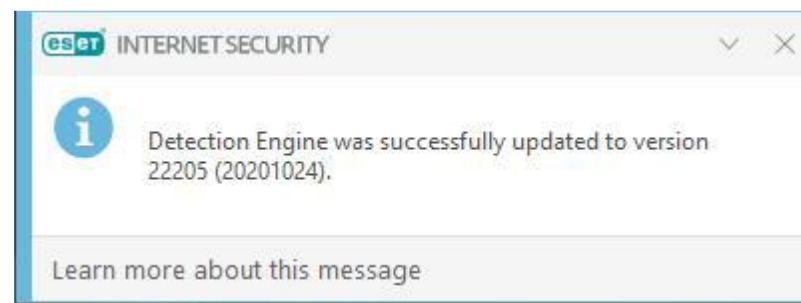

در صورت نصب به صورت کامل آنتی ویروس آپدیت شده و پیغام به صورت زیر نمایش داده می شود

با تشکر از انتخاب شما
برای دانلود از نسخه های جدید به سایت Atlas32.ir مراجعه کنید
مرکز تماس آنتی ویروس شرکت اطلس ۰۲۱-۷۳۶۵۲۰۰۰