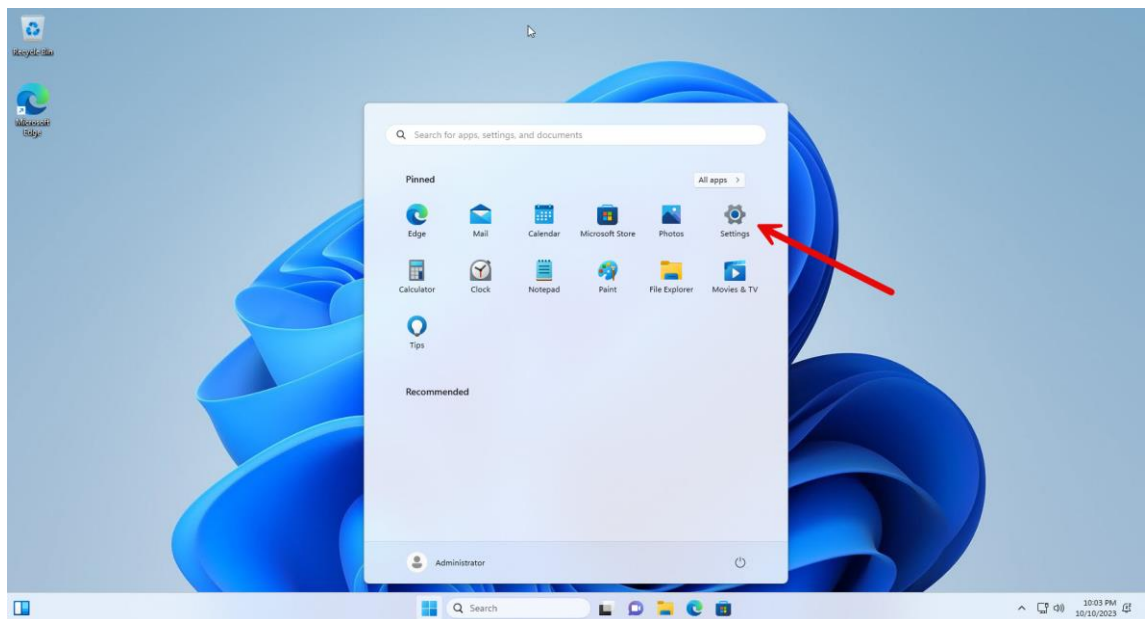

****راهنمای آپدیت ویندوز 11****

ابتدا وارد منوی استارت می شویم

گزینه Settings را انتخاب کنید

گزینه Windows Update انتخاب کنید

<https://Atlas32.ir>

021-22870041

بر روی گزینه Check for Updates کلیک کنید و منتظر بمانید