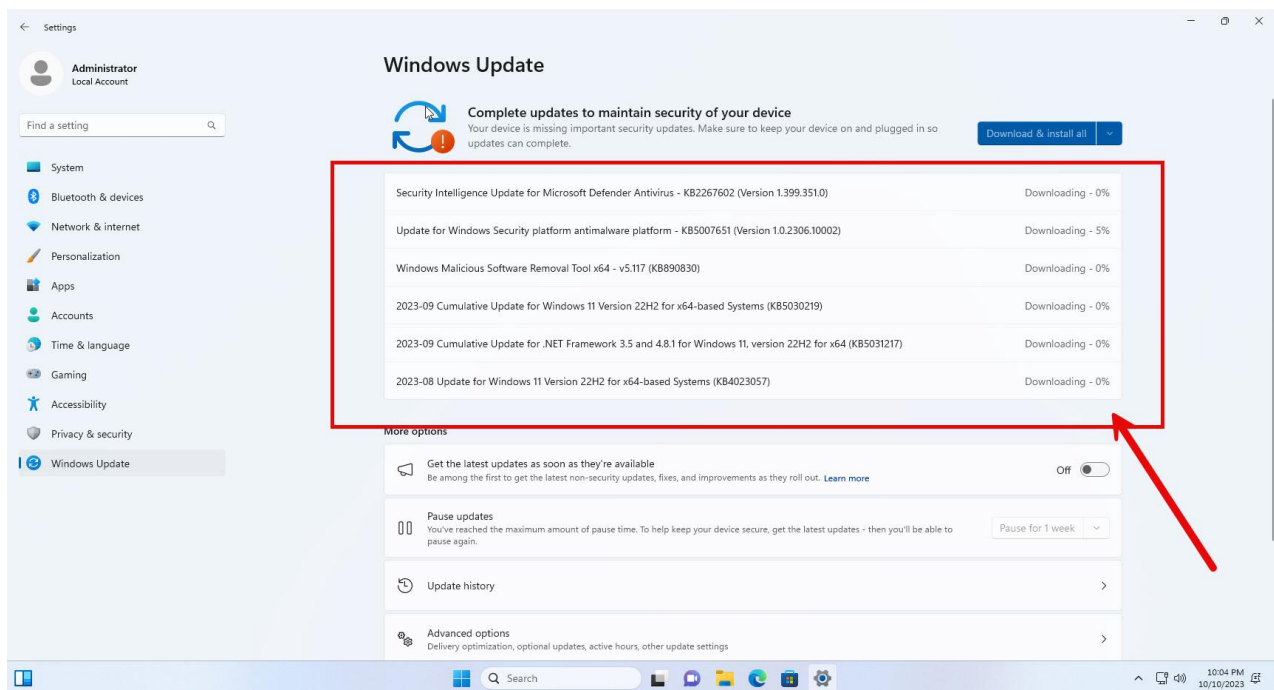

<https://Atlas32.ir>

021-22870041

منتظر بمانید.....

<https://Atlas32.ir>

021-22870041

ویندوز شما در حال به روز رسانی میباشد در صورتی که گزینه **Download and Install** را مشاهده کردید بر روی آن کلیک کنید

از انتخاب شما برای استفاده از محصول ما سپاسگزاریم. در صورت بروز هرگونه سوال یا نیاز به راهنمایی بیشتر، لطفاً با تیم پشتیبانی ما تماس حاصل فرمایید