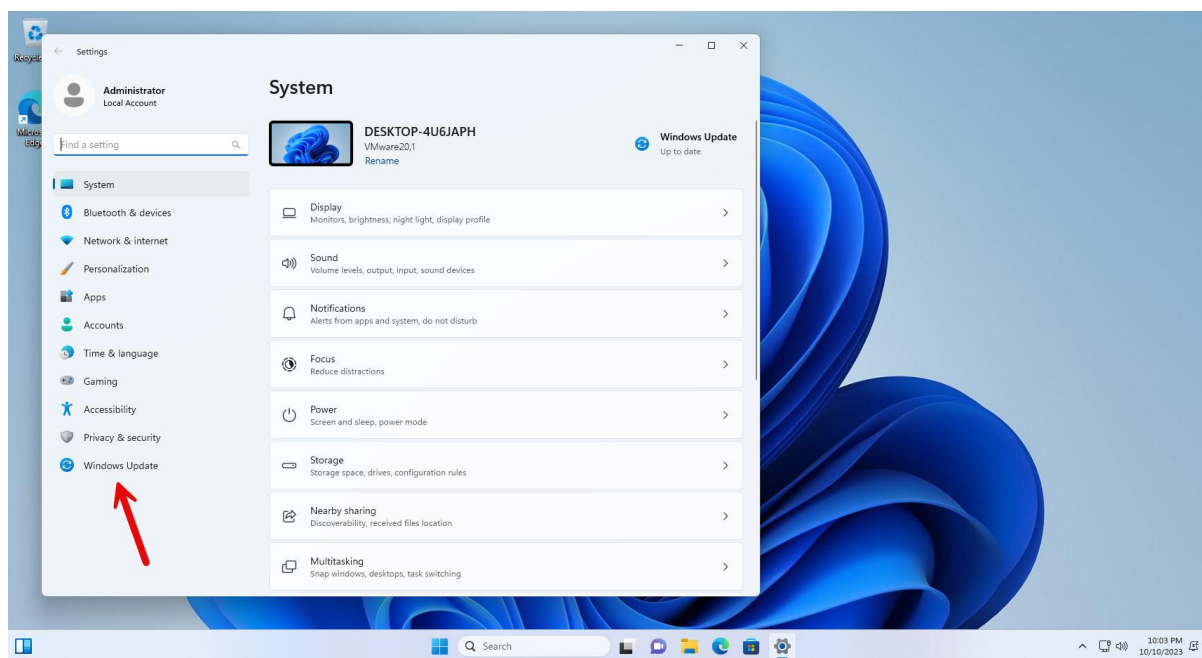

****راهنمای آپدیت ویندوز 11****

ابتدا وارد منوی استارت می شویم

گزینه Settings را انتخاب کنید

گزینه Windows Update انتخاب کنید

<https://Atlas32.ir>

021-22870041

بر روی گزینه Check for Updates کلیک کنید و منتظر بمانید