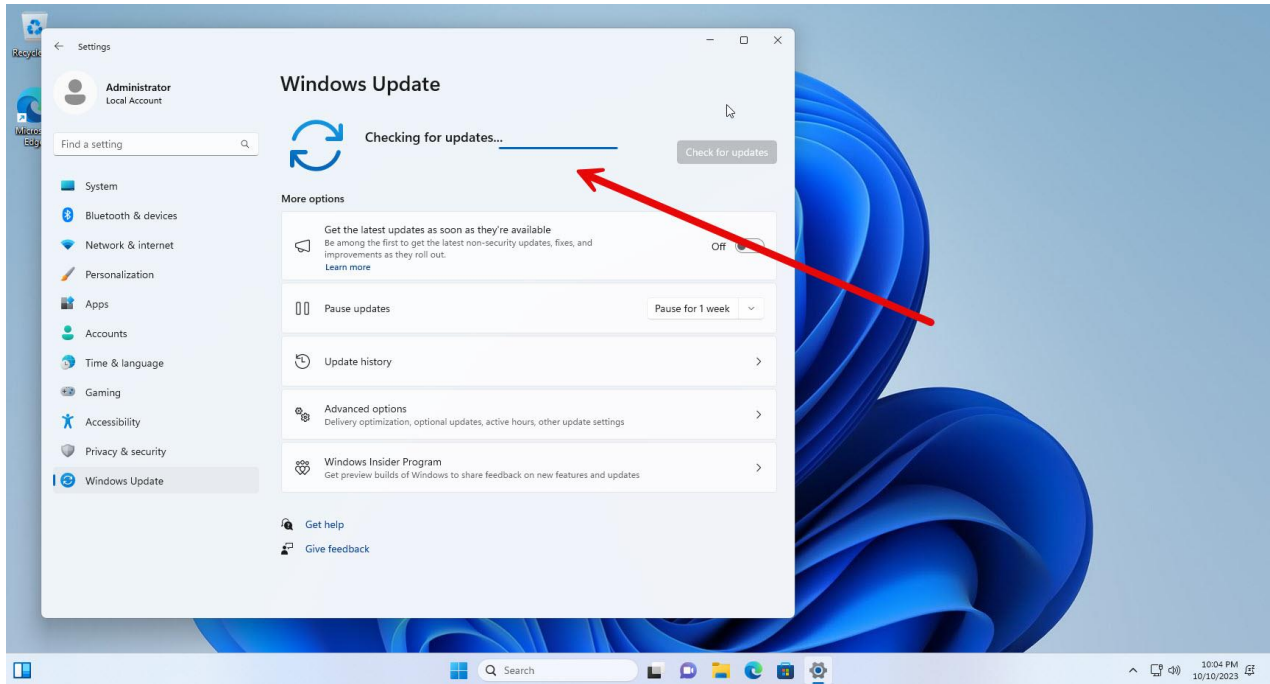

منتظر بمانید.....

<https://Atlas32.ir>

021-22870041