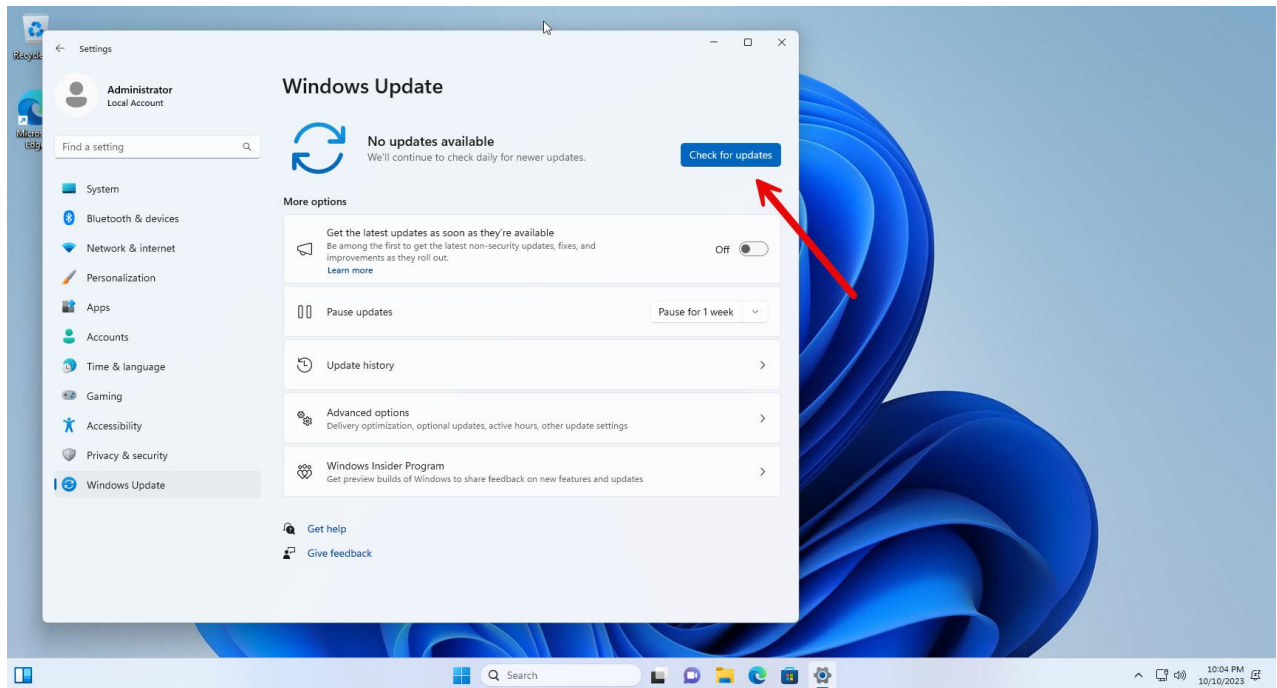

****راهنمای آپدیت ویندوز 11****

ابتدا وارد منوی استارت می شویم

گزینه Settings را انتخاب کنید

گزینه Windows Update انتخاب کنید

<https://Atlas32.ir>

021-22870041

بر روی گزینه Check for Updates کلیک کنید و منتظر بمانید