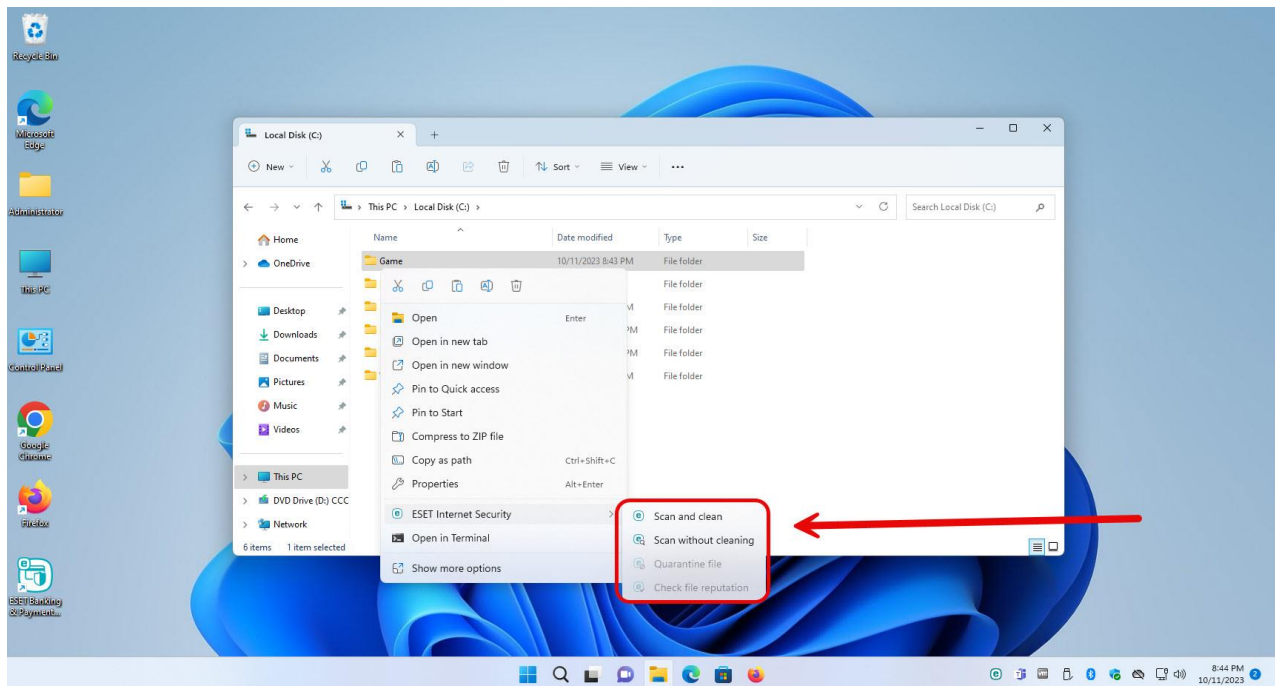

****راهنمای اسکن کردن یک فولدر****

ابتدا وارد This pc می شویم

بر روی فولدر انتخاب شده برای اسکن کلیک راست کنید

<https://Atlas32.ir>

021-22870041

یک گزینه را انتخاب کنید

توجه داشته باشید در صورت انتخاب Scan And Clean فایل مخرب و الوده را حذف میکند