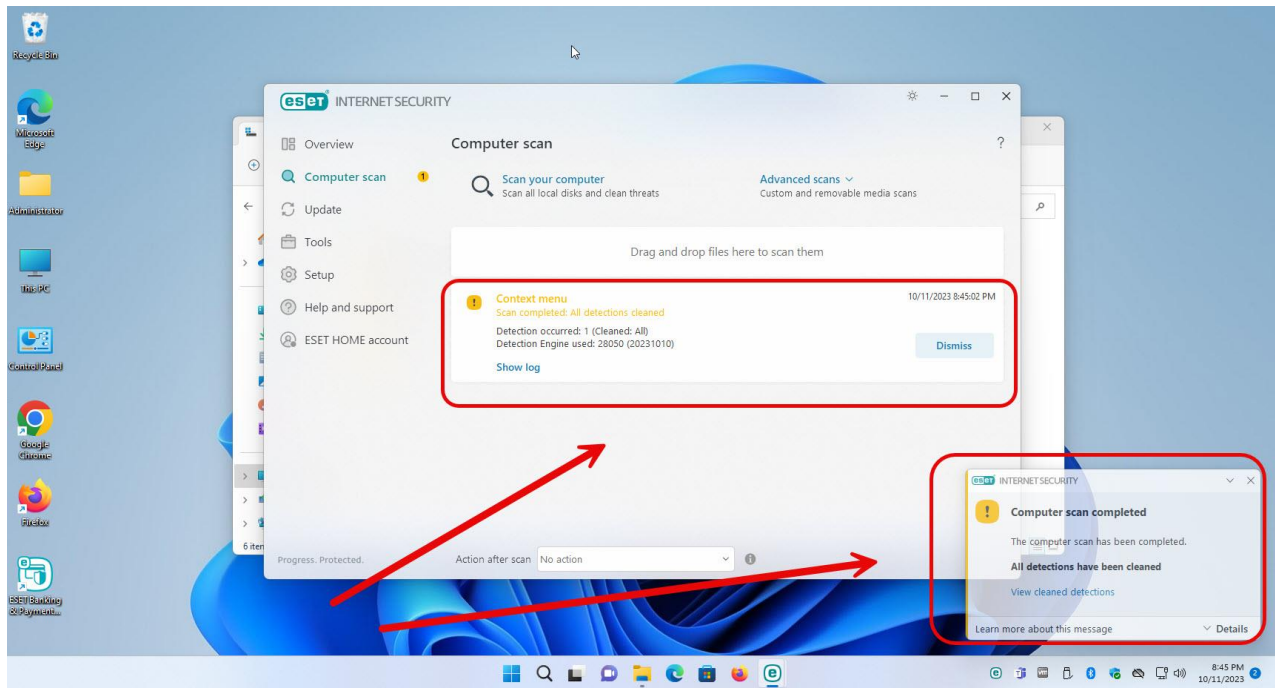

از انتخاب شما برای استفاده از محصول ما سپاسگزاریم. در صورت بروز هرگونه سوال یا نیاز به راهنمایی بیشتر، لطفاً با تیم پشتیبانی ما تماس حاصل فرمایید

021-22870041