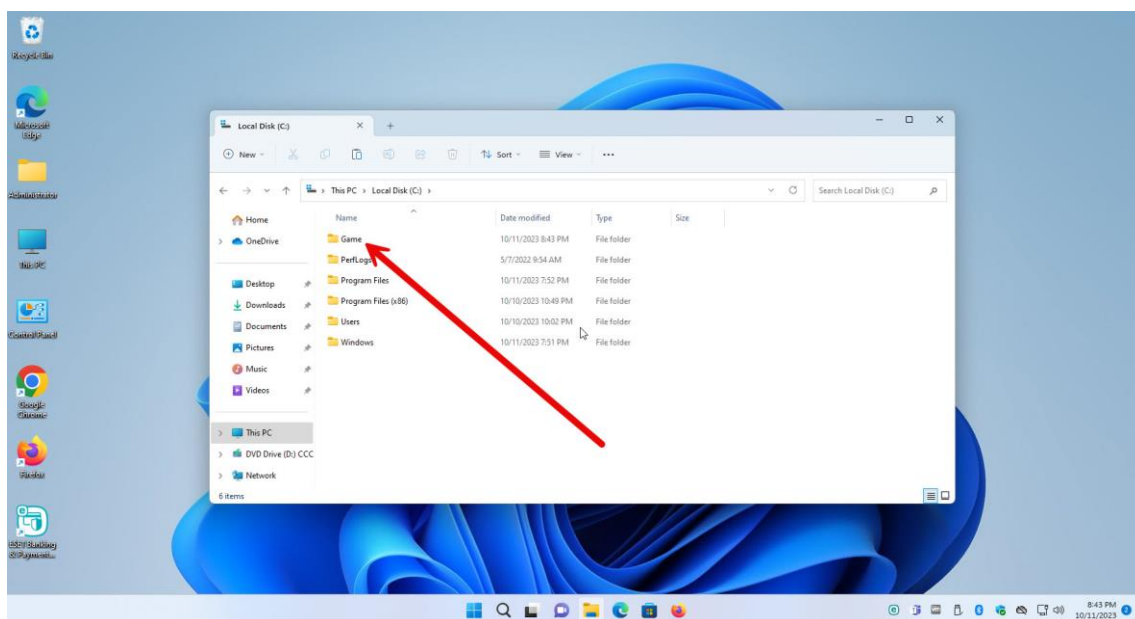

****راهنمای اسکن کردن یک فولدر****

ابتدا وارد This pc می شویم

بر روی فولدر انتخاب شده برای اسکن کلیک راست کنید

<https://Atlas32.ir>

021-22870041

یک گزینه را انتخاب کنید

توجه داشته باشید در صورت انتخاب Scan And Clean فایل مخرب و الوده را حذف میکند