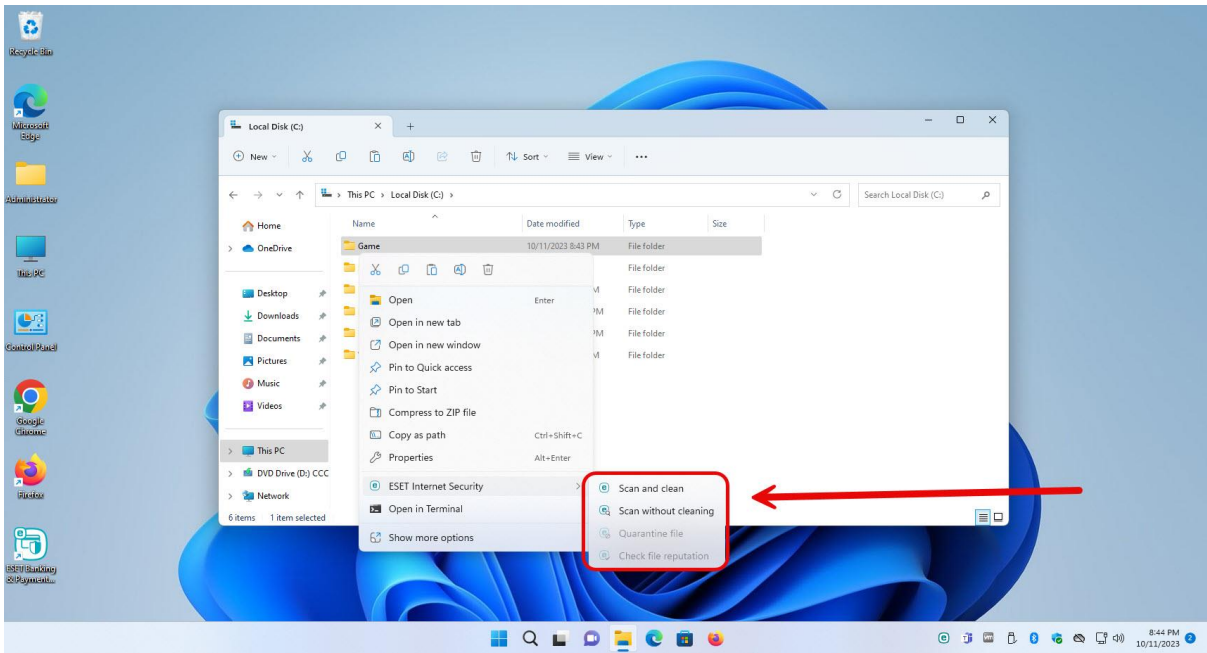

****راهنمای اسکن کردن یک فولدر****

ابتدا وارد This pc می شویم

بر روی فولدر انتخاب شده برای اسکن کلیک راست کنید

<https://Atlas32.ir>

021-22870041

یک گزینه را انتخاب کنید

توجه داشته باشید در صورت انتخاب Scan And Clean فایل مخرب و الوده را حذف میکند