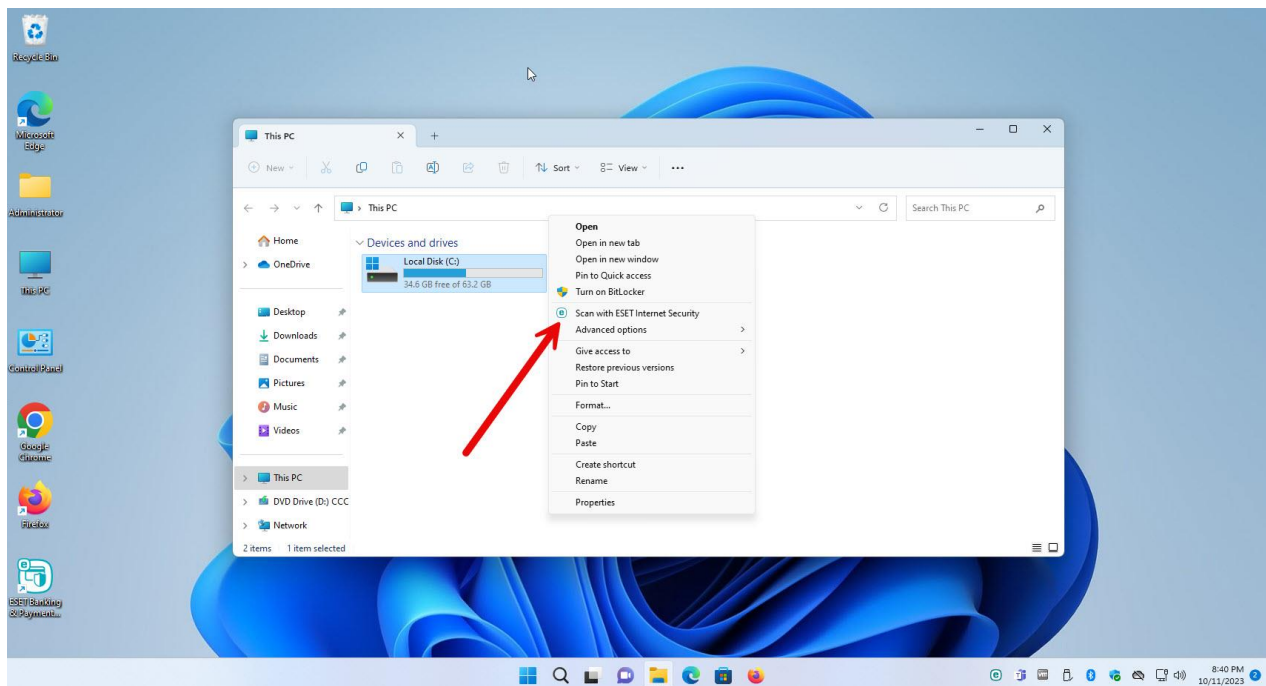

بر روی گزینه Scan with Eset کلیک کنید و منتظر بمانید

<https://Atlas32.ir>

021-22870041