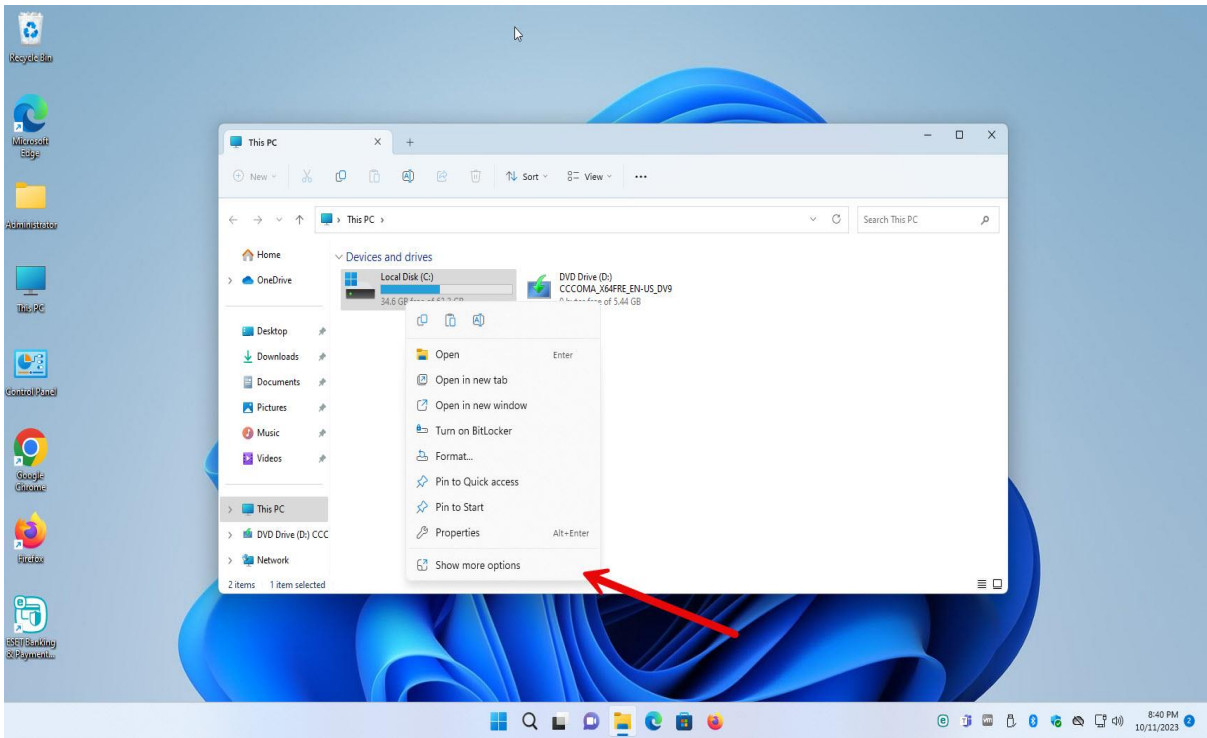

**\*\*راهنمای اسکن کردن یک درایو\*\***

ابتدا وارد This pc می شویم

<https://Atlas32.ir>

021-22870041

بر روی درایو انتخاب شده برای اسکن کلیک راست کنید

<https://Atlas32.ir>

021-22870041

<https://Atlas32.ir>