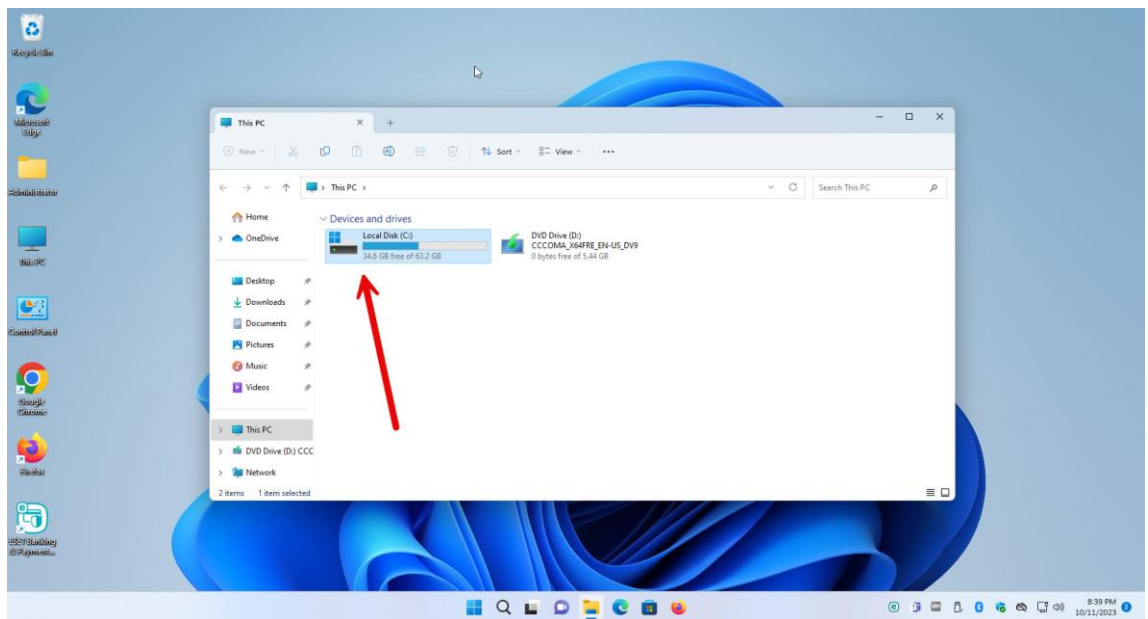

**\*\*راهنمای اسکن کردن یک درایو\*\***

ابتدا وارد This pc می شویم

<https://Atlas32.ir>

021-22870041

بر روی درایو انتخاب شده برای اسکن کلیک راست کنید

<https://Atlas32.ir>

021-22870041

<https://Atlas32.ir>