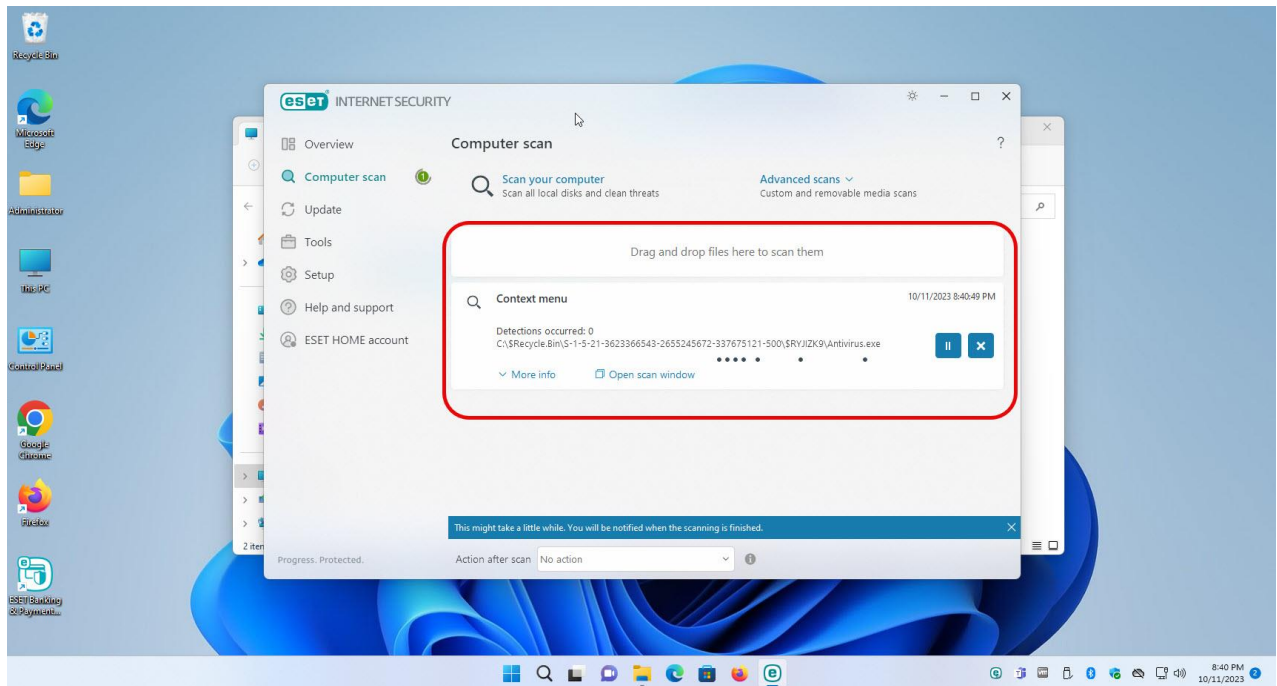

021-22870041

بر روی گزینه Scan with Eset کلیک کنید و منتظر بمانید

<https://Atlas32.ir>

021-22870041

منتظر بمانید تا اسکن به صورت کامل انجام شود

از انتخاب شما برای استفاده از محصول ما سپاسگزاریم. در صورت بروز هرگونه سوال یا نیاز به راهنمایی بیشتر، لطفاً با تیم پشتیبانی ما تماس حاصل فرمایید