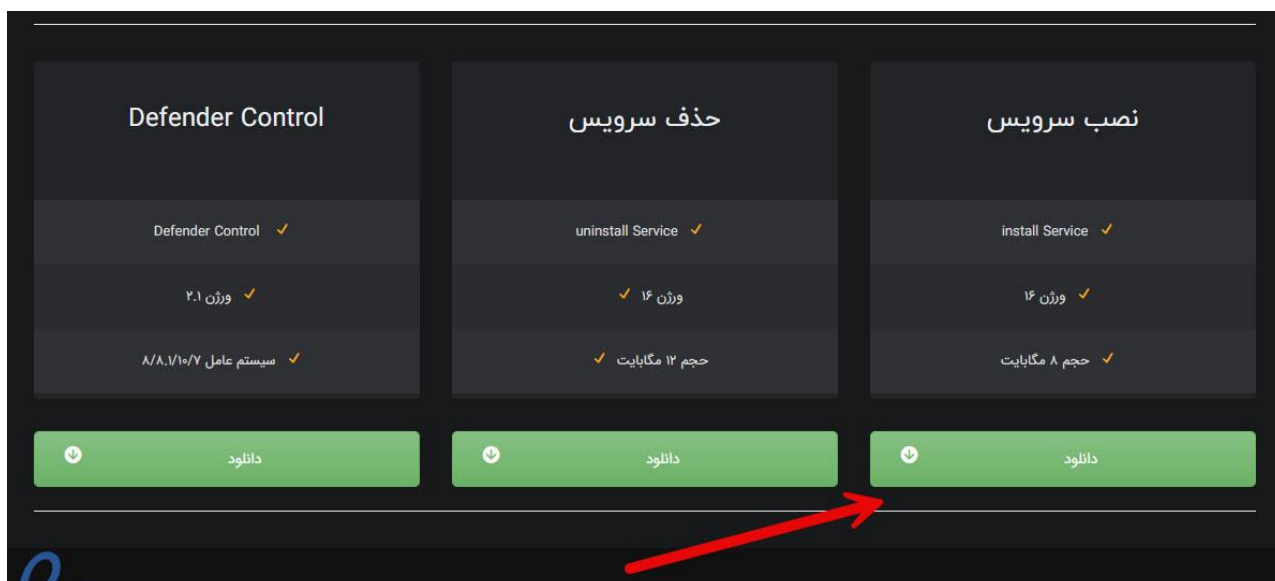

راهنمای نصب سرویس اطلس

در مرورگر وب خود ، سایت <https://Atlas32.ir/> باز کنید

از منوی بالا نرم افزار کاربردی را انتخاب کنید

از قسمت نصب سرویس فایل را دانلود کنید

فایل دانلود شده را اجرا کنید

<https://Atlas32.ir>