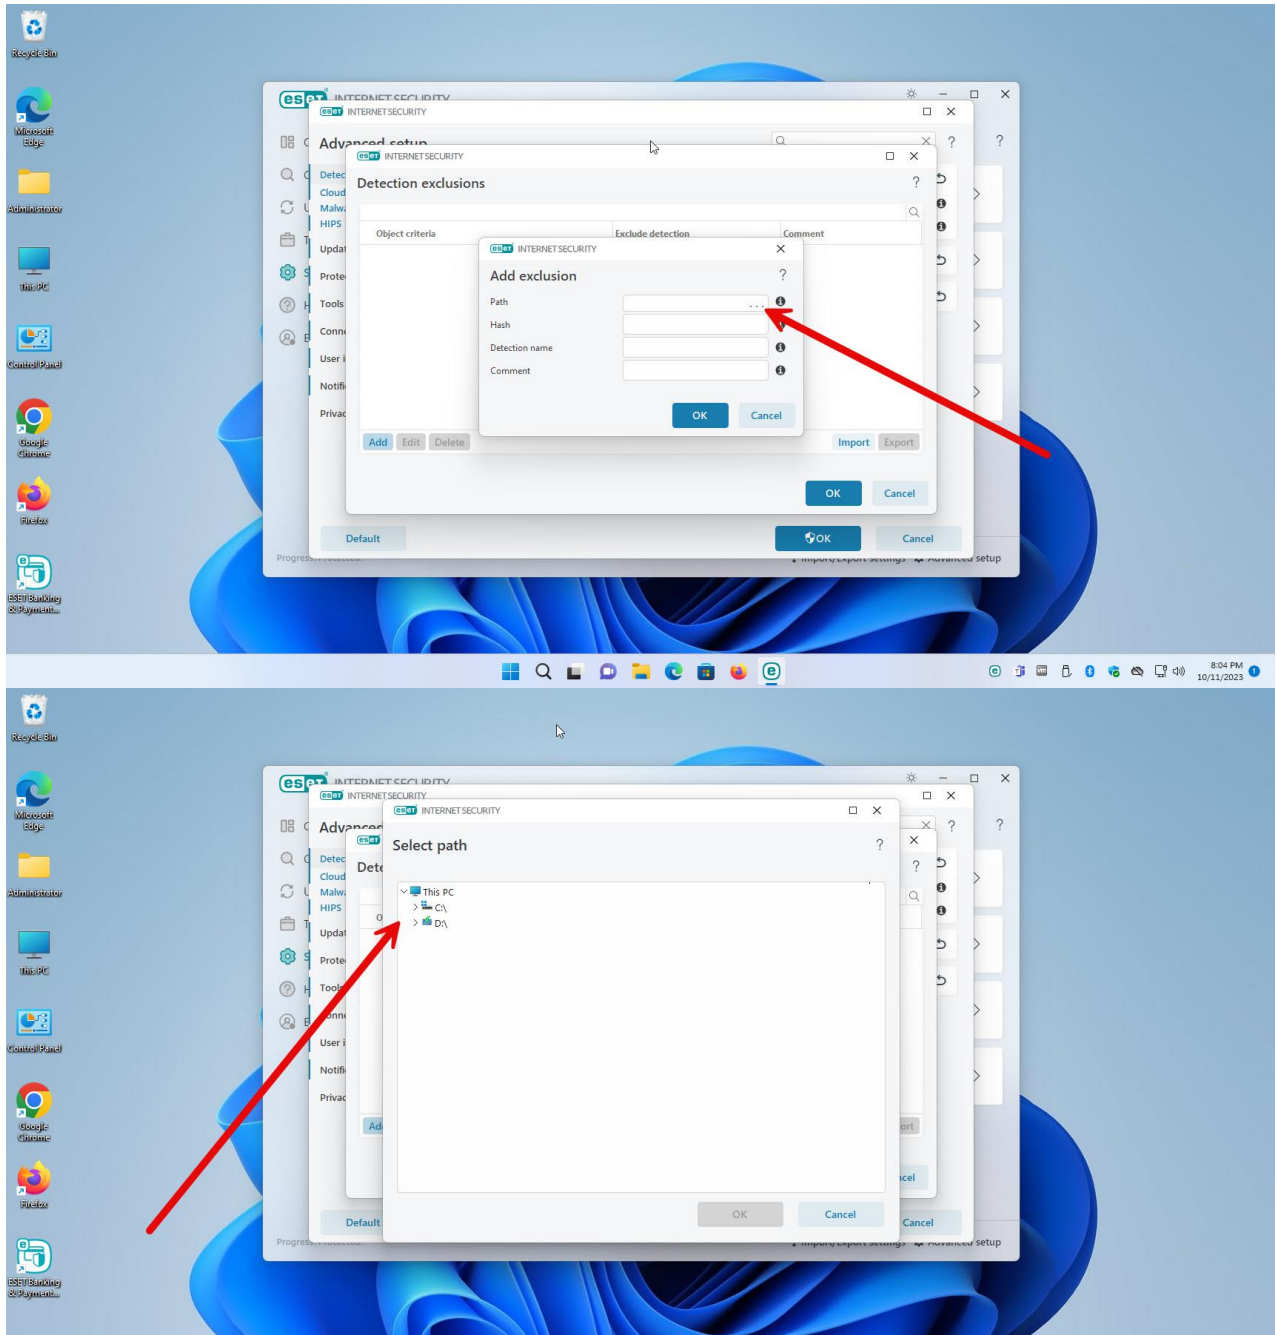

در قسمت Path بر روی ... کلیک کنید و مسیر فولدر مورد اعتماد را وارد نمایید

<https://Atlas32.ir>

021-22870041