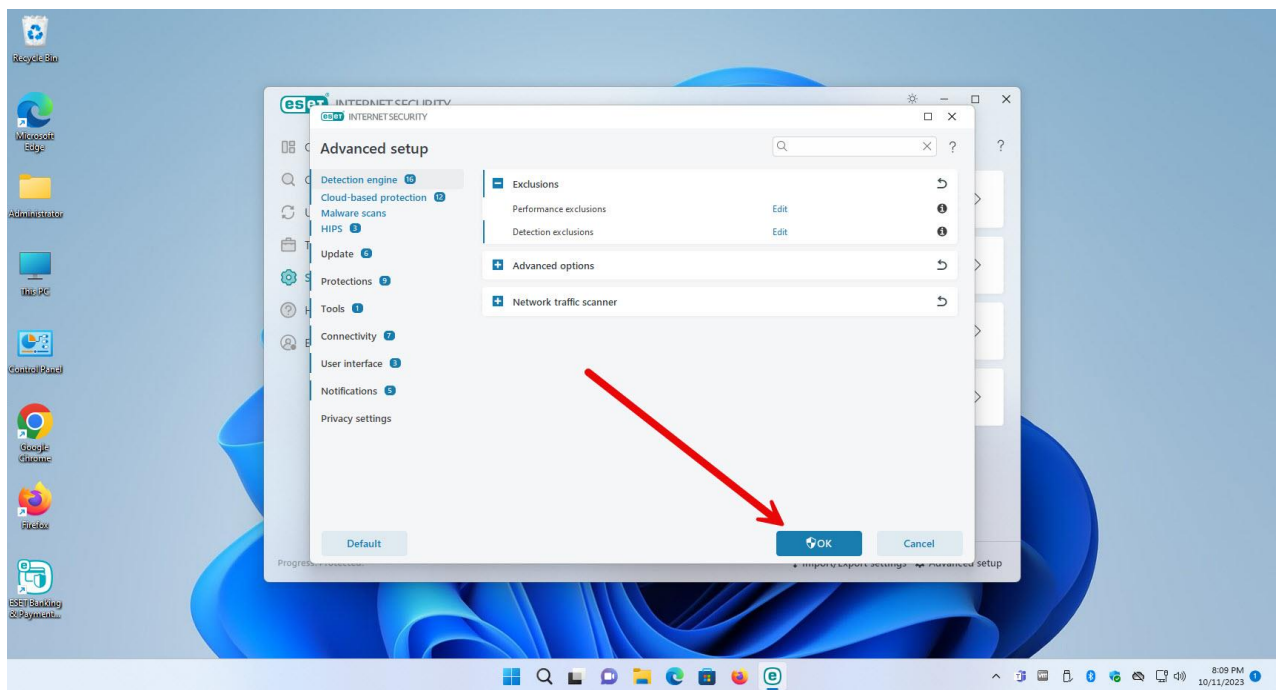

021-22870041

<https://Atlas32.ir>

021-22870041

توجه داشته باشید در صورتی که فایل مخرب یا ویروس در پوشه اعتماد شده وجود داشته باشد به راحتی سیستم شما را مختل می کند .

از انتخاب شما برای استفاده از محصول ما سپاسگزاریم. در صورت بروز هرگونه سوال یا نیاز به راهنمایی بیشتر، لطفاً با تیم پشتیبانی ما تماس حاصل فرمایید