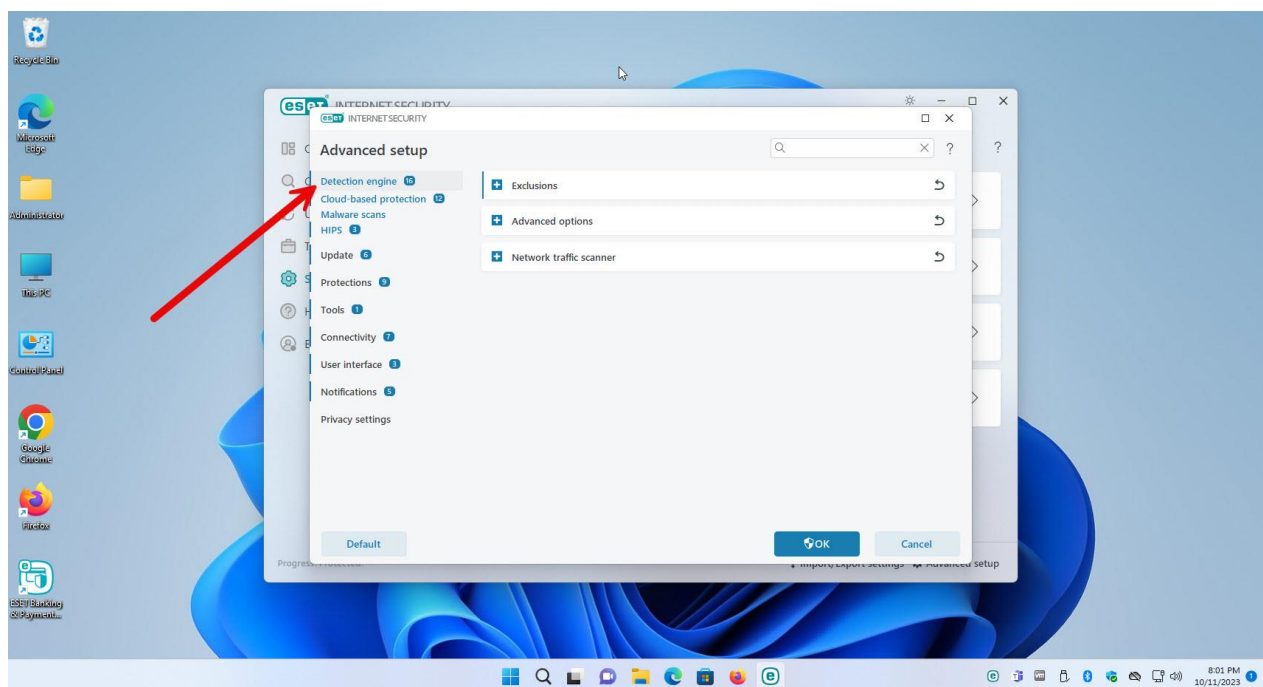

گزینه Detection engine را انتخاب کنید