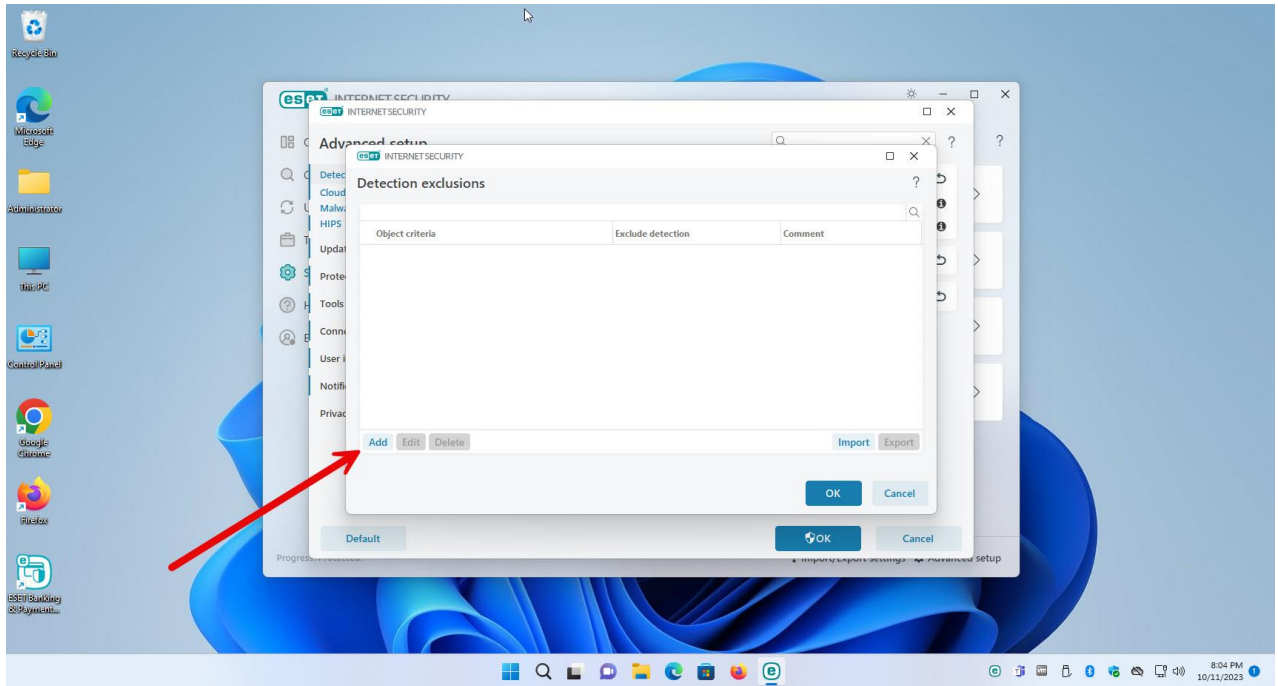

<https://Atlas32.ir>

021-22870041

گزینه Detection engine را انتخاب کنید

بر روی گزینه Exclusions کلیک کنید

گزینه Detection exclusions را انتخاب و بر روی edit کلیک کنید

در صفحه باز شده بر روی گزینه Add کلیک کنید