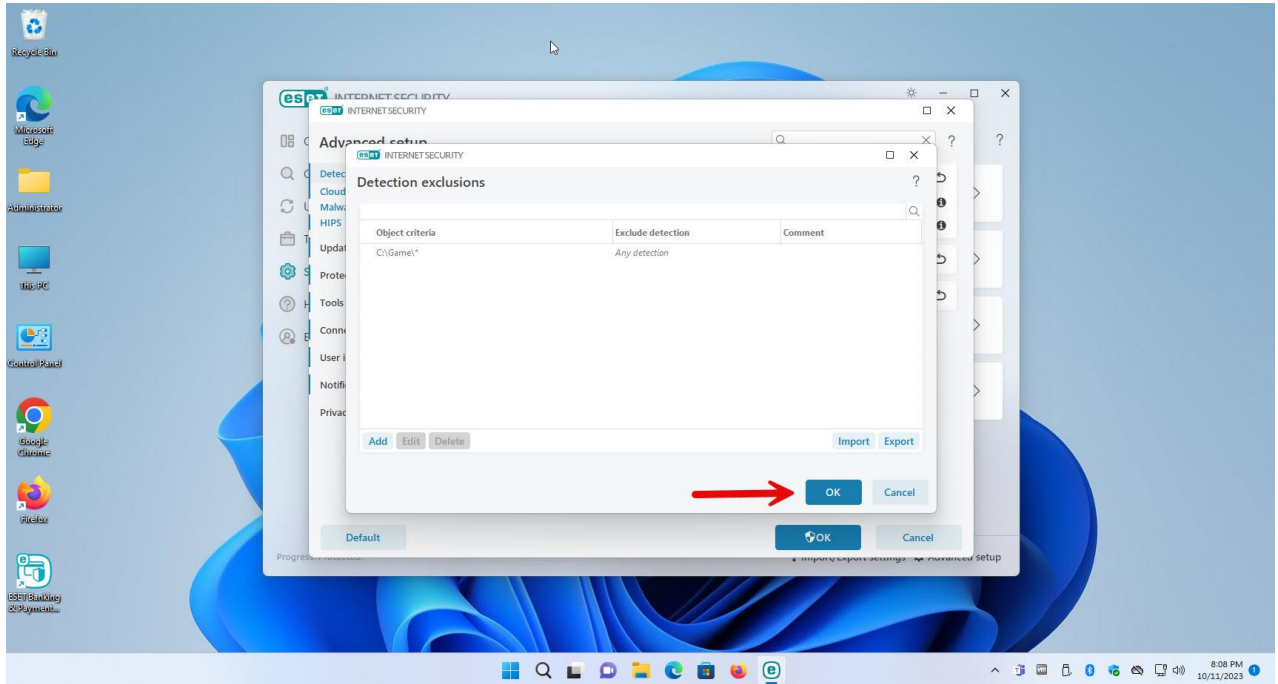

<https://Atlas32.ir>

021-22870041