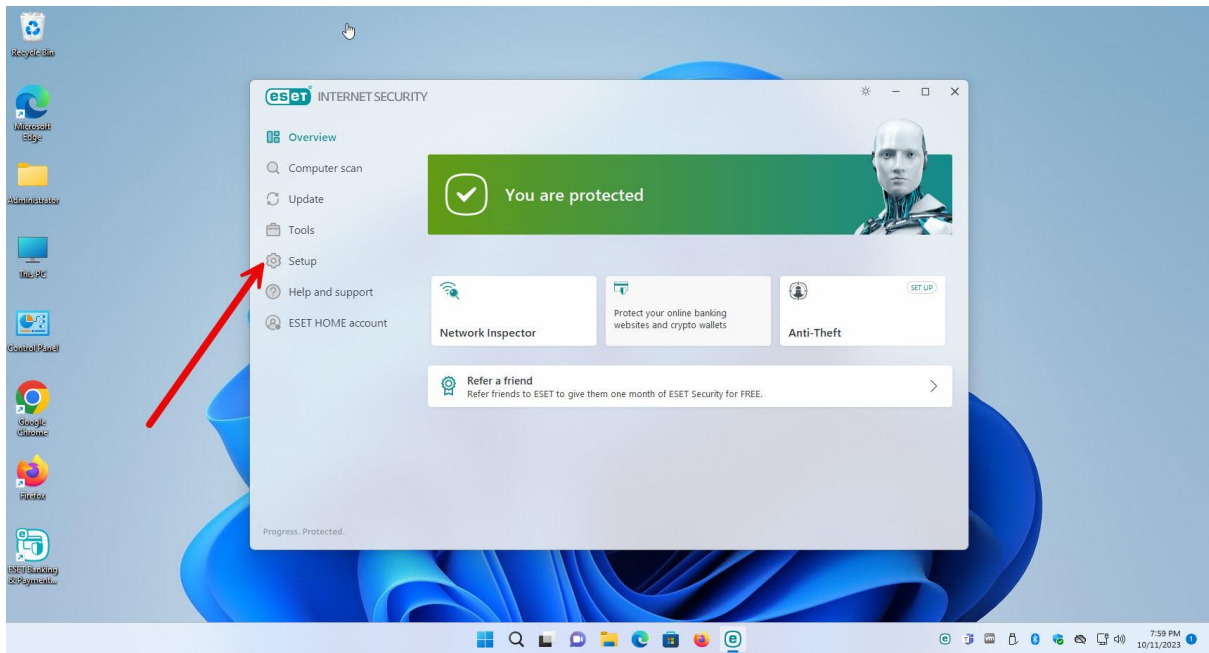

****راهنمای اعتماد سازی یک فولدر****

ابتدا بر روی آیکون Eset کلیک کنید

<https://Atlas32.ir>

021-22870041

گزینه Setup را انتخاب کنید

<https://Atlas32.ir>

021-22870041

بر روی گزینه Advanced Setup کلیک کنید