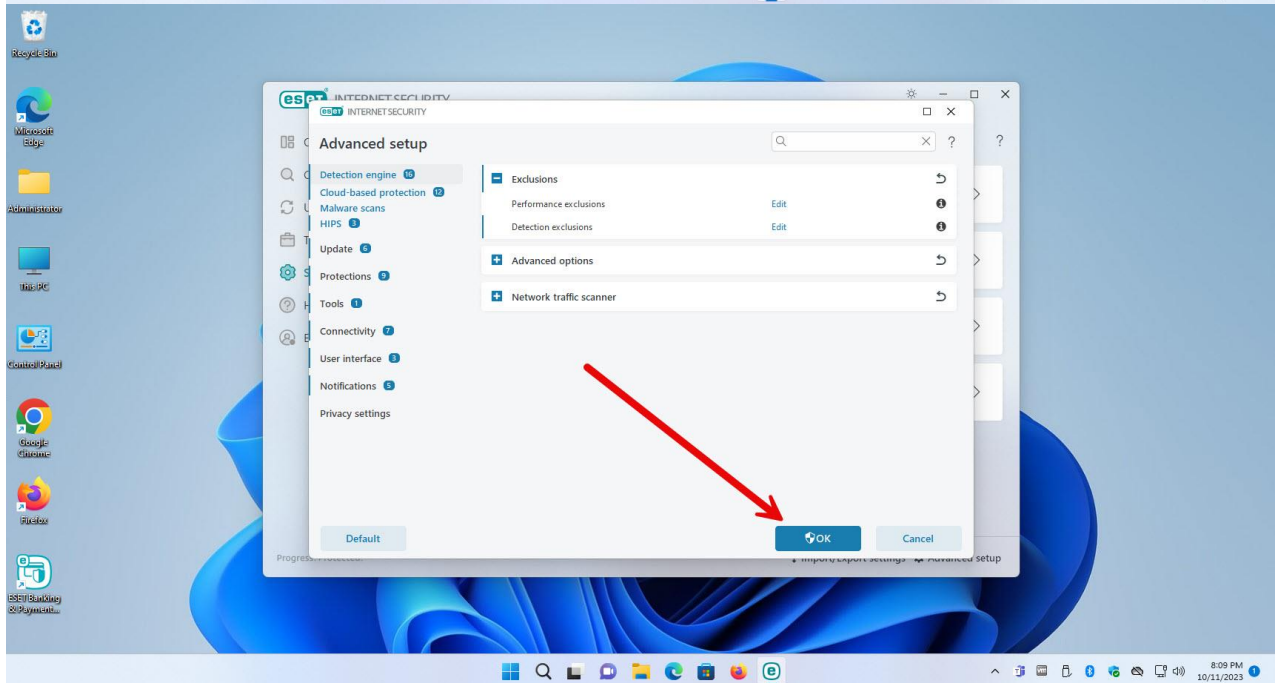

<https://Atlas32.ir>

021-22870041