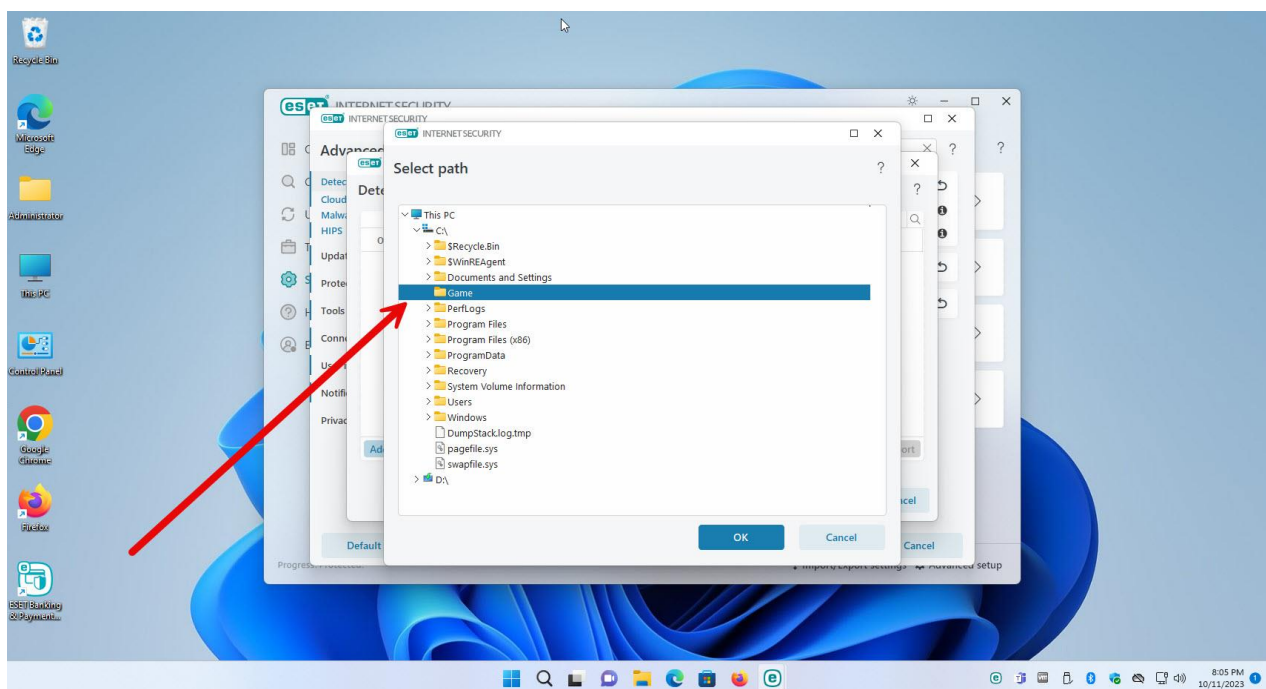

<https://Atlas32.ir>

021-22870041

در قسمت Path بر روی ... کلیک کنید و مسیر فولدر مورد اعتماد را وارد نمایید

<https://Atlas32.ir>

021-22870041

فولدر مورد نظر را انتخاب کنید

گزینه ok را انتخاب کنید

<https://Atlas32.ir>