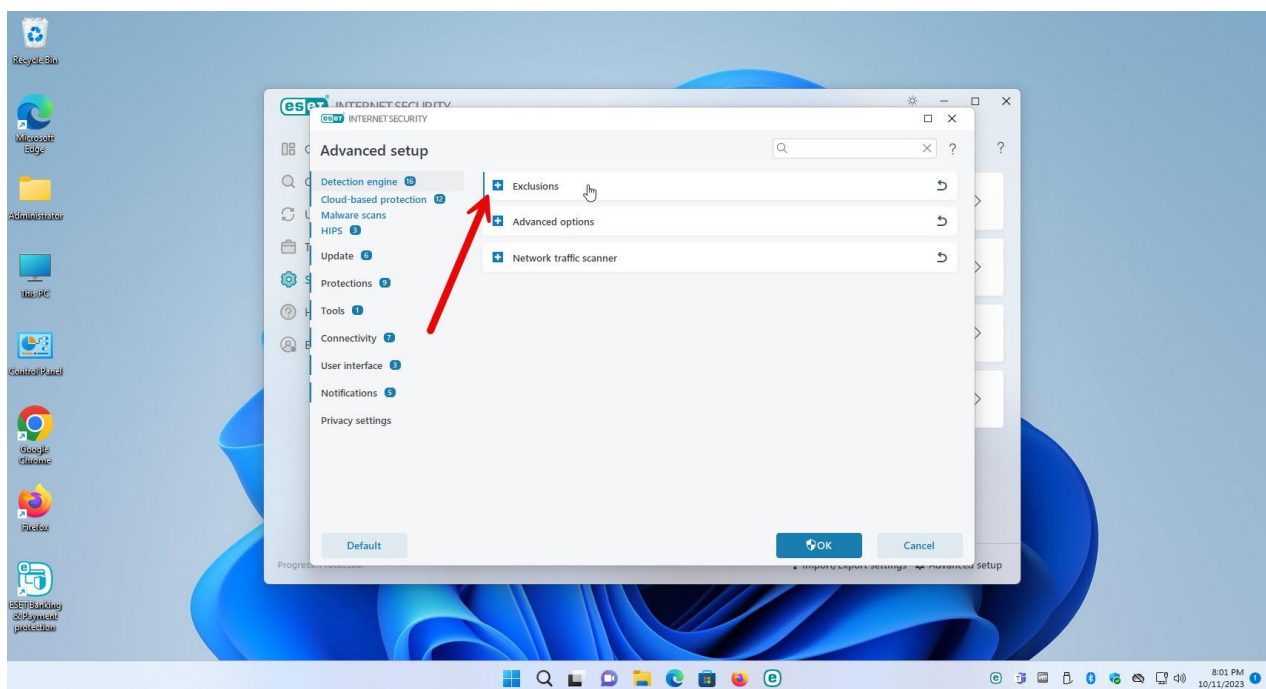

<https://Atlas32.ir>

021-22870041

گزینه Detection engine را انتخاب کنید

بر روی گزینه Exclusions کلیک کنید

گزینه Detection exclusions را انتخاب و بر روی edit کلیک کنید

در صفحه باز شده بر روی گزینه Add کلیک کنید