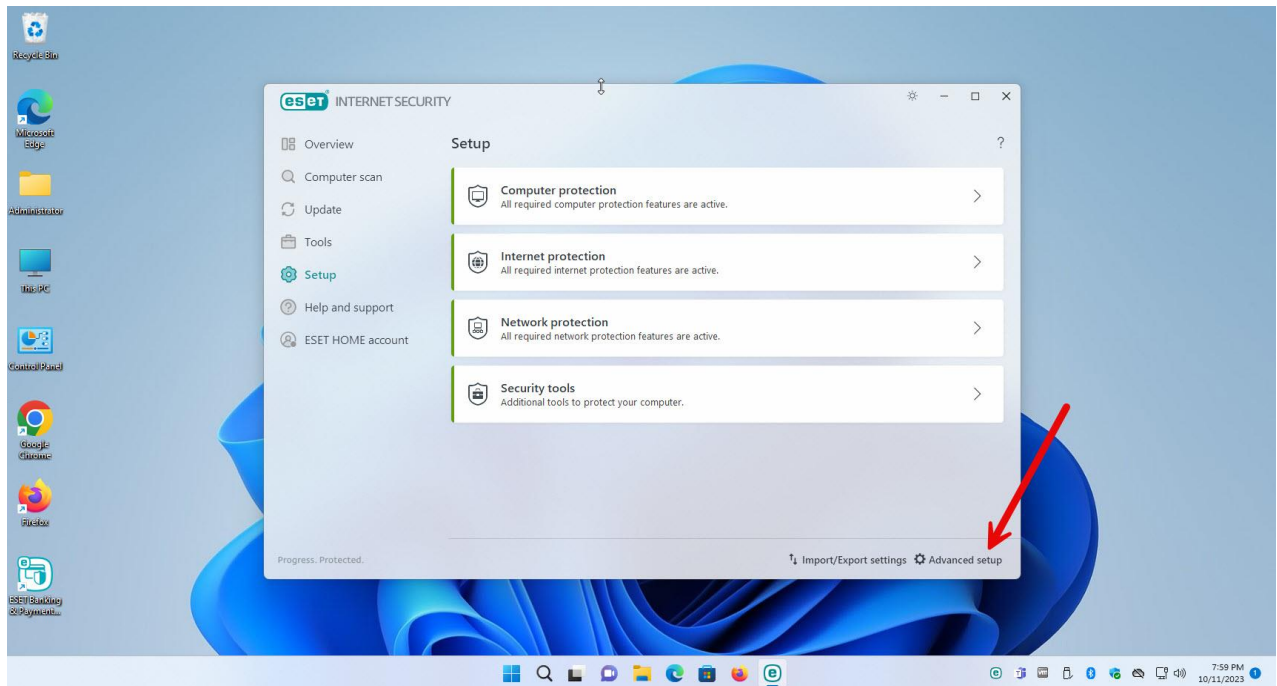

****راهنمای اعتماد سازی یک فولدر****

ابتدا بر روی آیکون Eset کلیک کنید

<https://Atlas32.ir>

021-22870041

گزینه Setup را انتخاب کنید

<https://Atlas32.ir>

021-22870041

بر روی گزینه Advanced Setup کلیک کنید