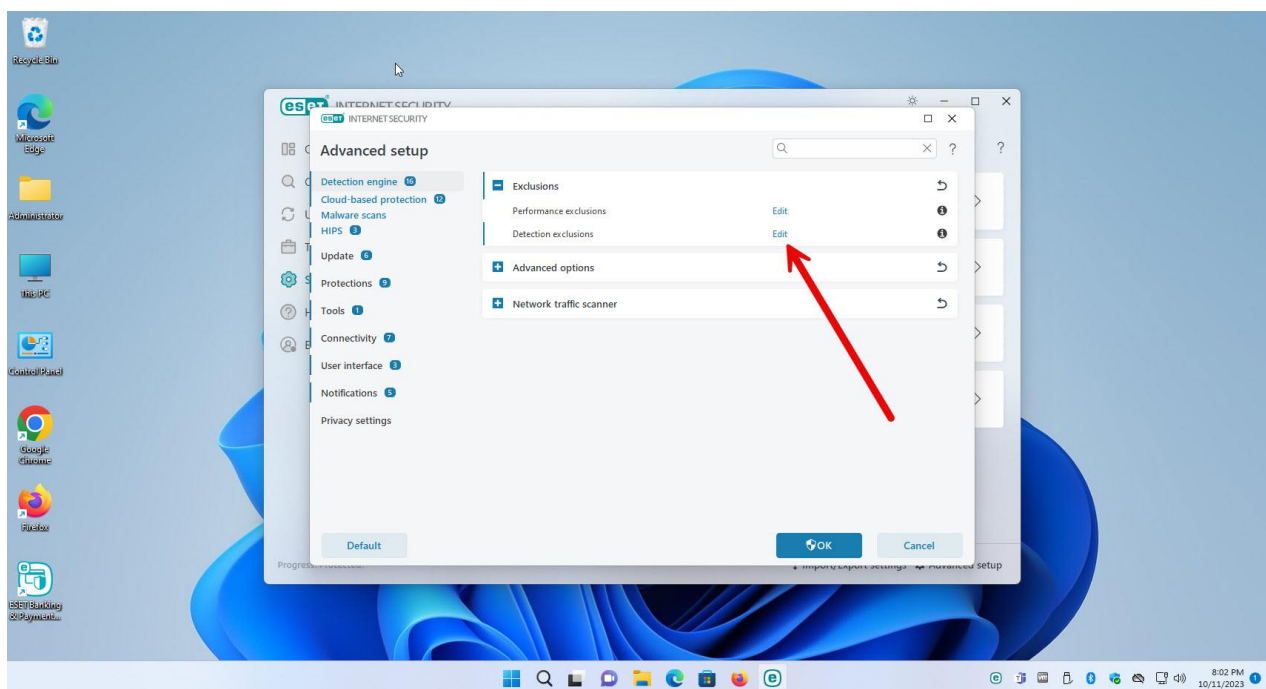

<https://Atlas32.ir>

021-22870041

گزینه Detection engine را انتخاب کنید

بر روی گزینه Exclusions کلیک کنید

گزینه Detection exclusions را انتخاب و بر روی edit کلیک کنید

در صفحه باز شده بر روی گزینه Add کلیک کنید