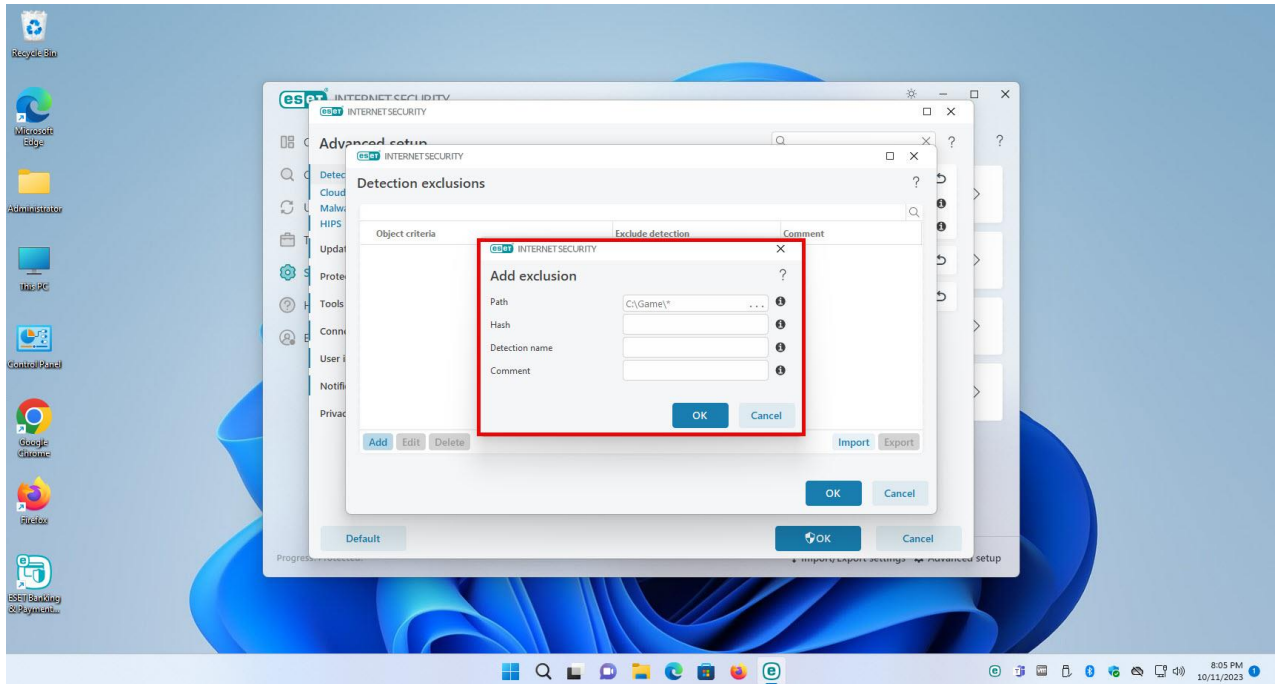

<https://Atlas32.ir>

021-22870041

در قسمت Path بر روی ... کلیک کنید و مسیر فولدر مورد اعتماد را وارد نمایید

<https://Atlas32.ir>

021-22870041

فولدر مورد نظر را انتخاب کنید

گزینه ok را انتخاب کنید

<https://Atlas32.ir>