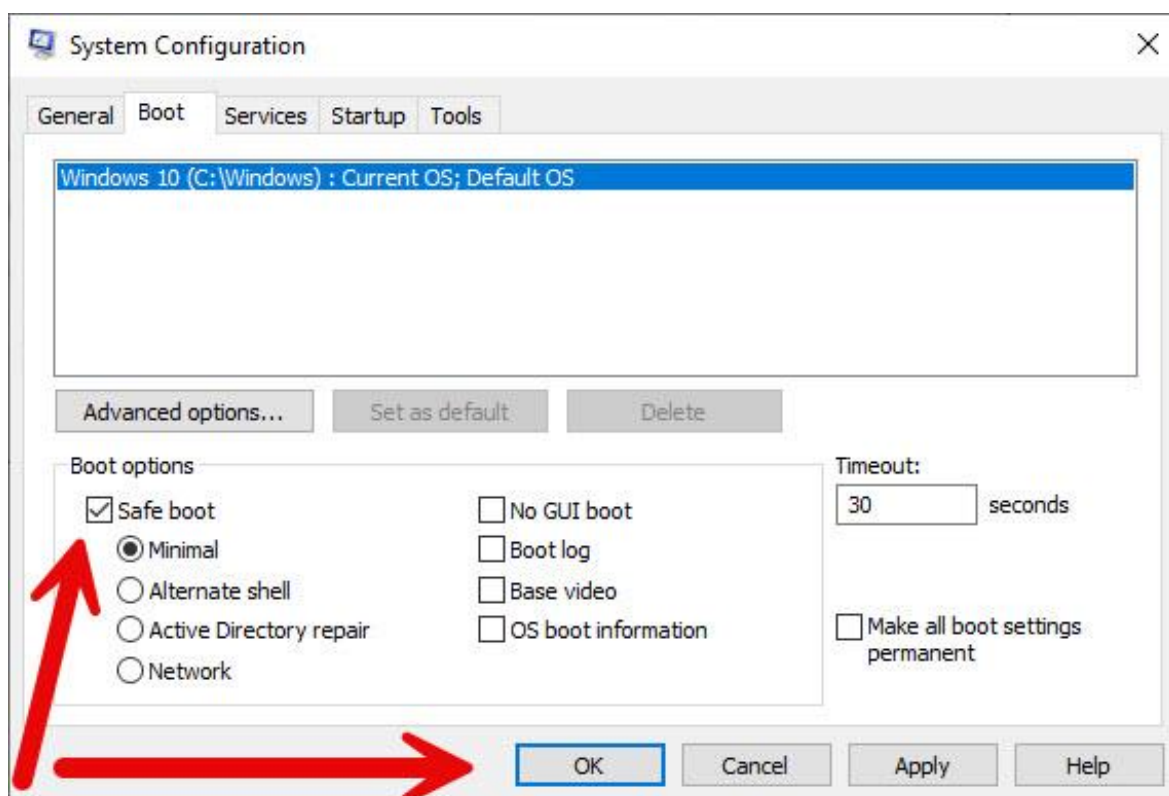

بعد از انتخاب گزینه Safe boot بر روی ok کلیک کنید سیستم شما ریستارت می شود

بعد از ریستارت کردن سیستم شما در حال safe mode نشان داده می شود و در صورت داشتن رمز عبور وارد ویندوز شوید

فایل دانلود شده را اجرا کنید