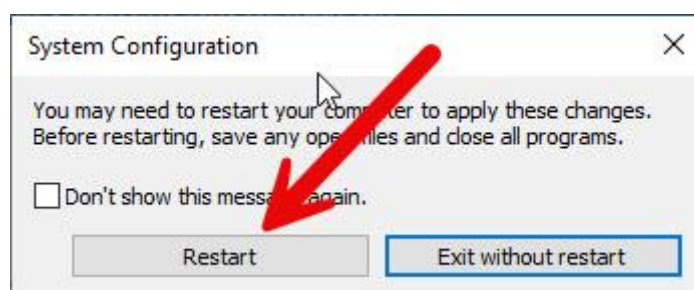

در فرم باز شده System Configuration در قسمت بالا گزینه Boot را انتخاب کنید

<https://Atlas32.ir>

021-22870041

برای ورود به Safe Mode از فرم Boot گزینه Safe boot را انتخاب کنید

<https://Atlas32.ir>

021-22870041

بعد از انتخاب گزینه Safe boot بر روی ok کلیک کنید سیستم شما ریستارت می شود

بعد از ریستارت کردن سیستم شما در حال safe mode نشان داده می شود و در صورت داشتن رمز عبور وارد ویندوز شوید

فایل دانلود شده را اجرا کنید