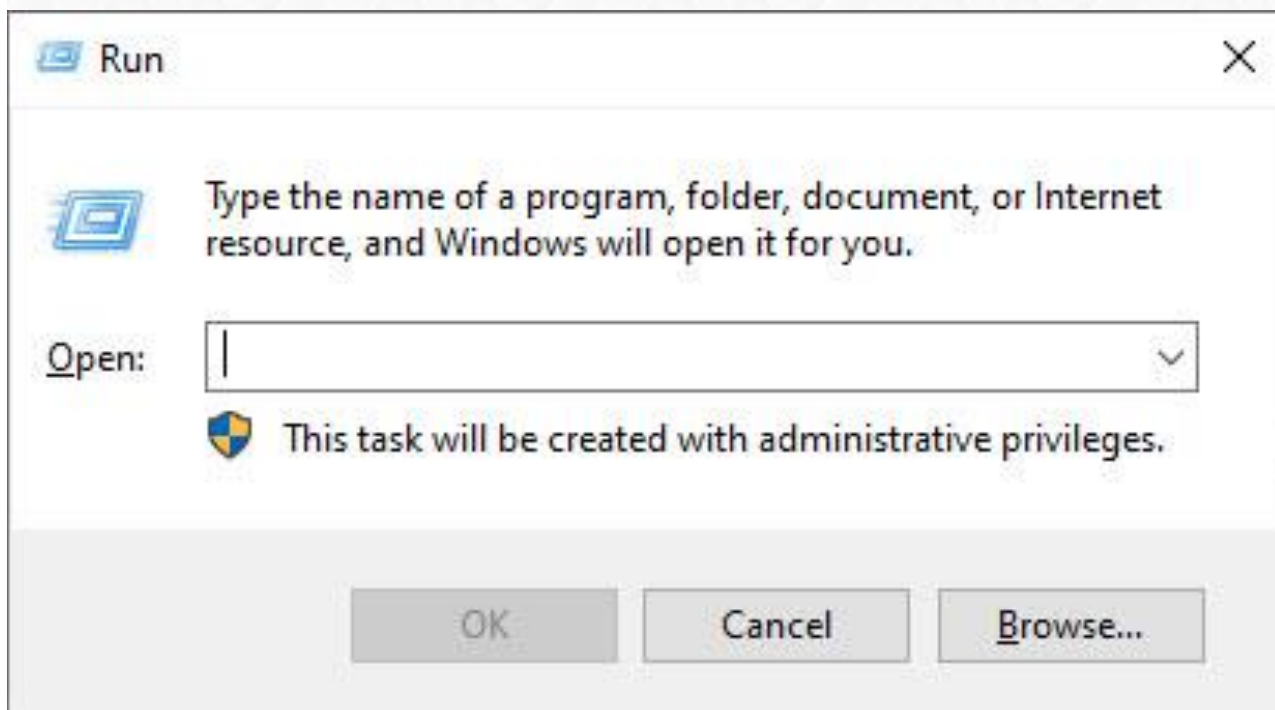

با انتخاب کلید های ترکیبی ویندوز و کلید (R) پنجره run باز می شود

<https://Atlas32.ir>

021-22870041