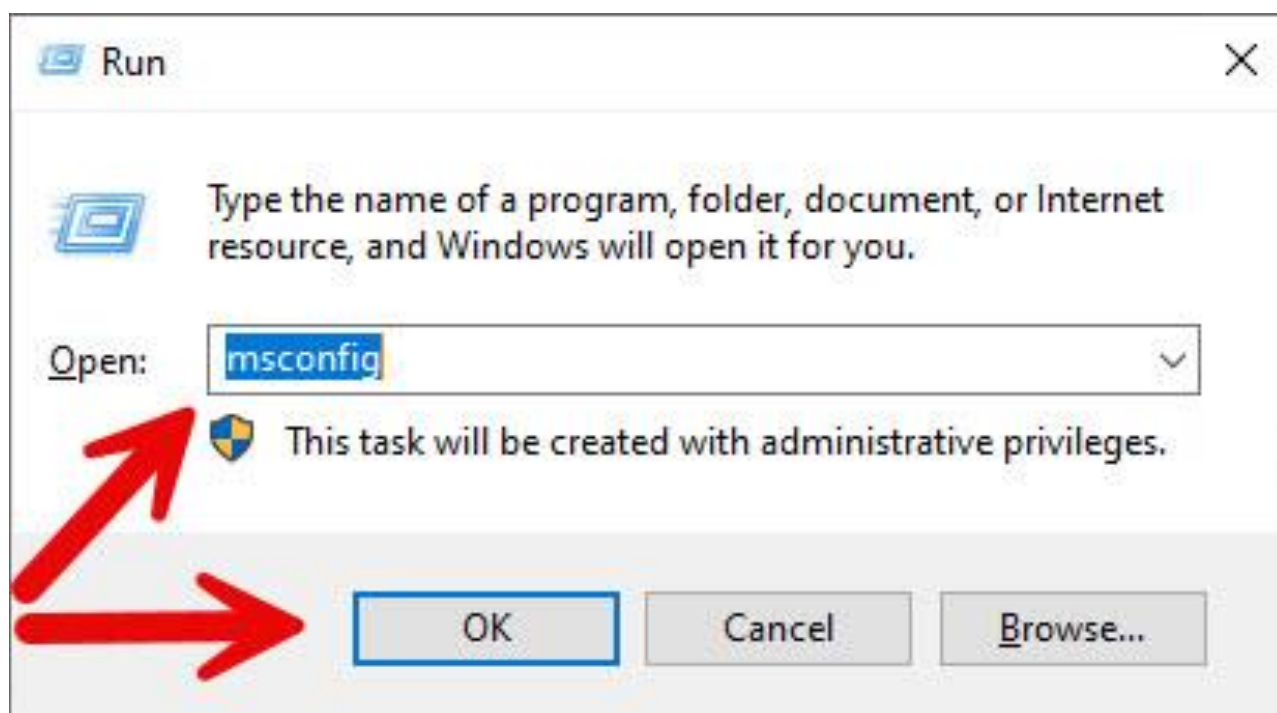

در فرم run کلمه msconfig را تایپ و سپس بر روی ok کلیک کنید