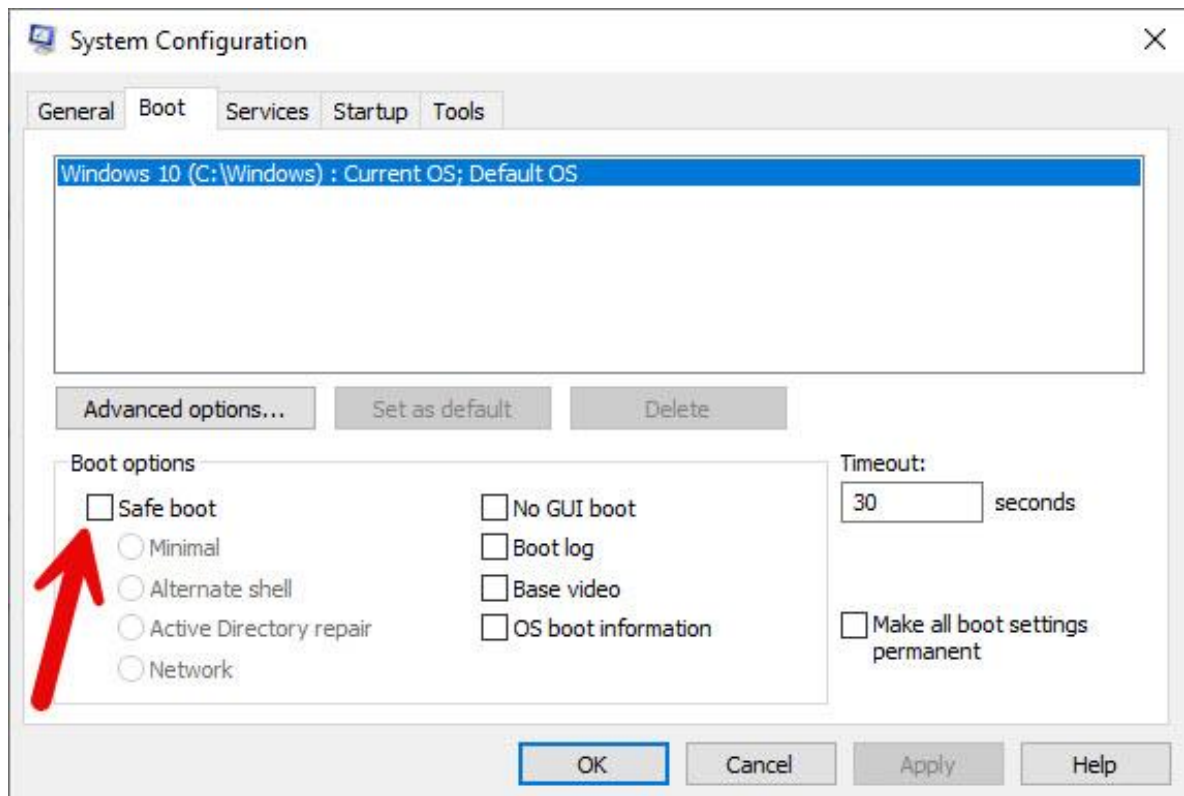

برای ورود به Safe Mode از فرم Boot گزینه Safe boot را انتخاب کنید

<https://Atlas32.ir>

021-22870041