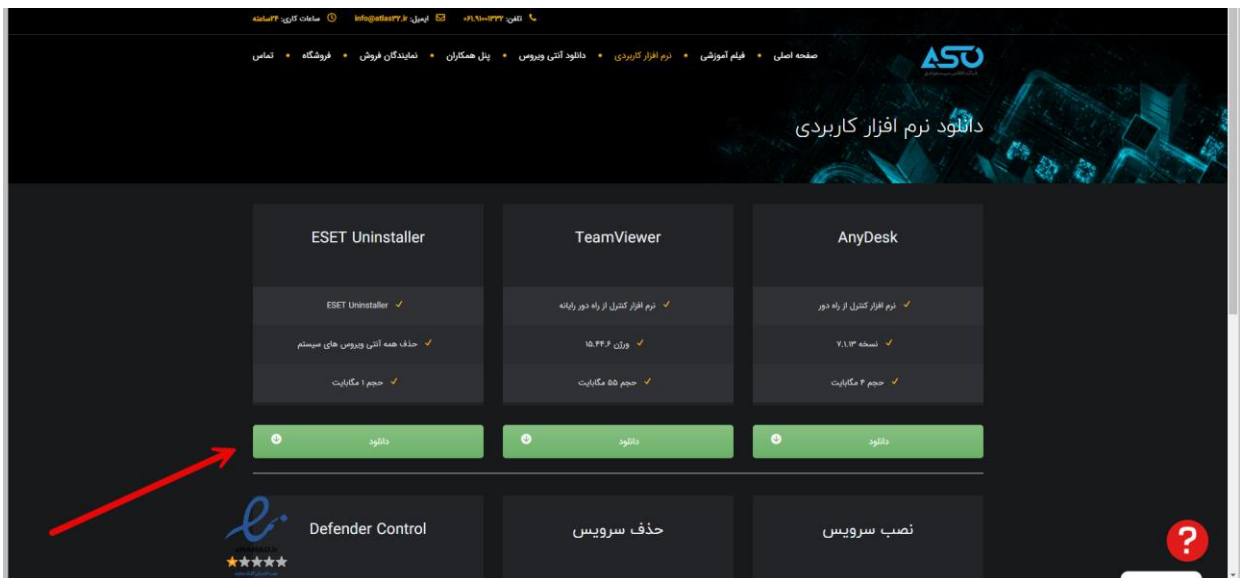

از قسمت ESET Uninstaller فایل را دانلود کنید

<https://Atlas32.ir>

021-22870041

با انتخاب کلید های ترکیبی ویندوز و کلید (R) پنجره run باز می شود

<https://Atlas32.ir>

021-22870041

در فرم run کلمه msconfig را تایپ و سپس بر روی ok کلیک کنید