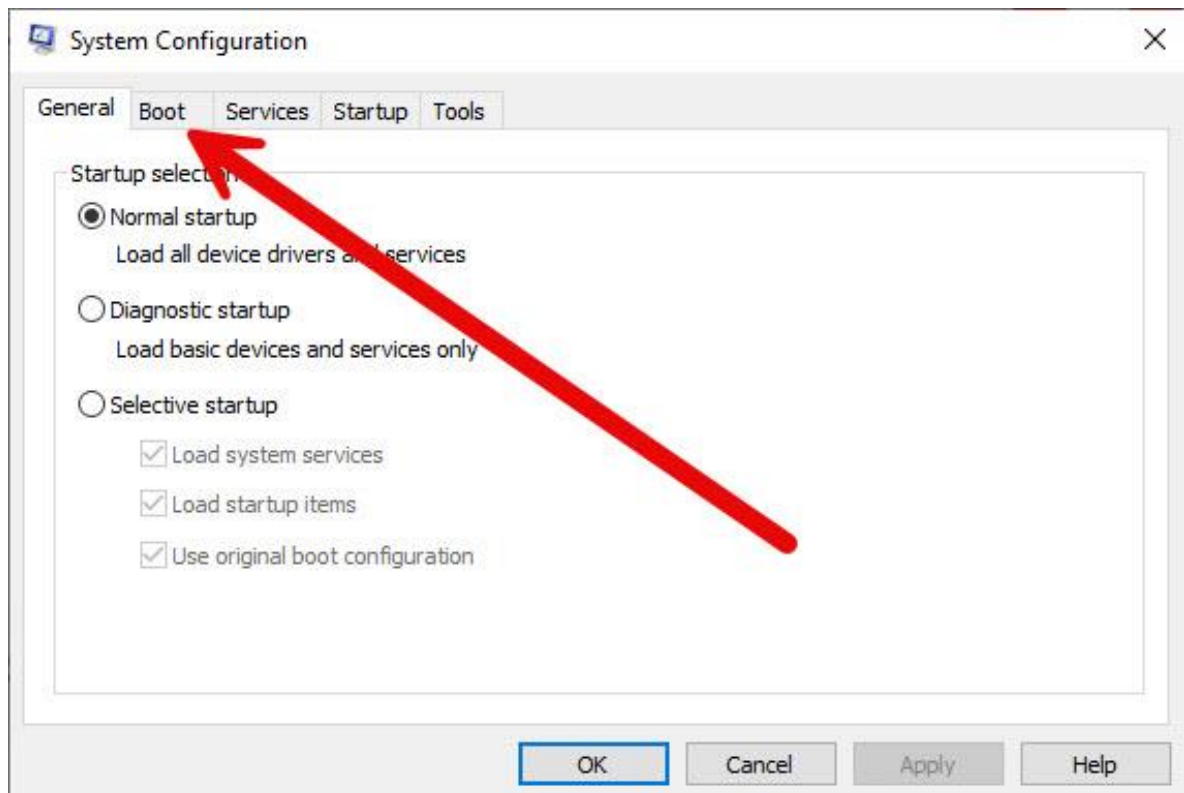

در فرم باز شده System Configuration در قسمت بالا گزینه Boot را انتخاب کنید

<https://Atlas32.ir>

021-22870041