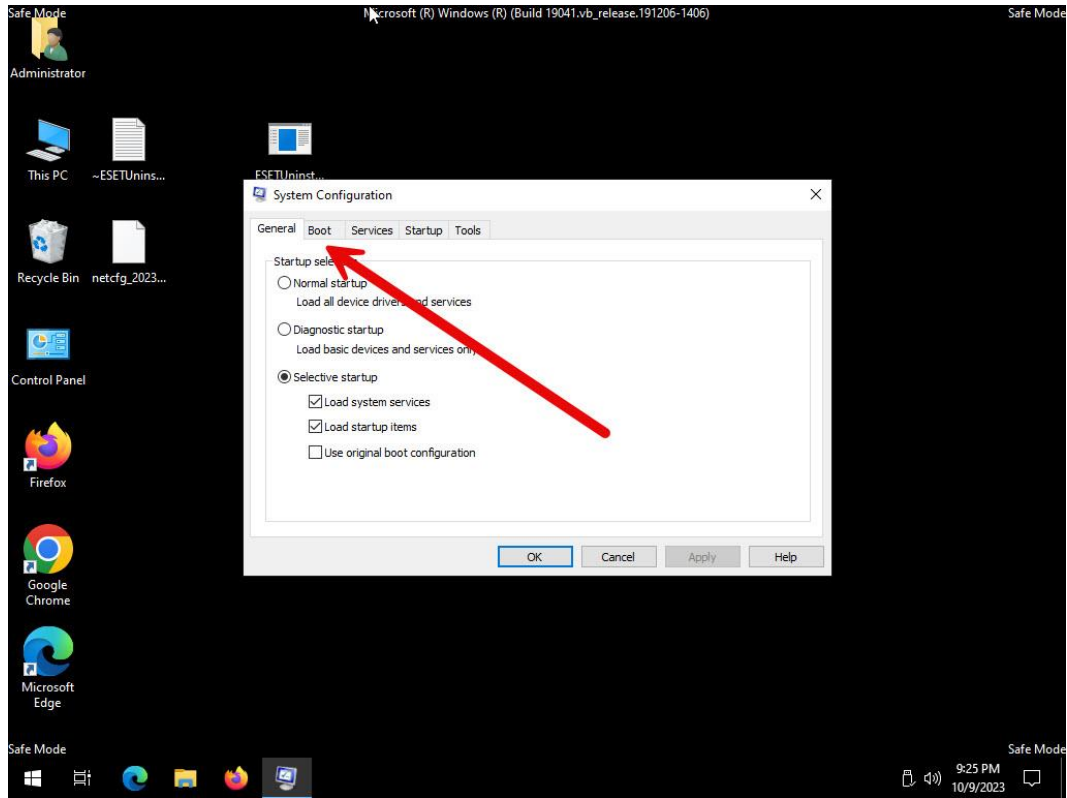

<https://Atlas32.ir>

021-22870041