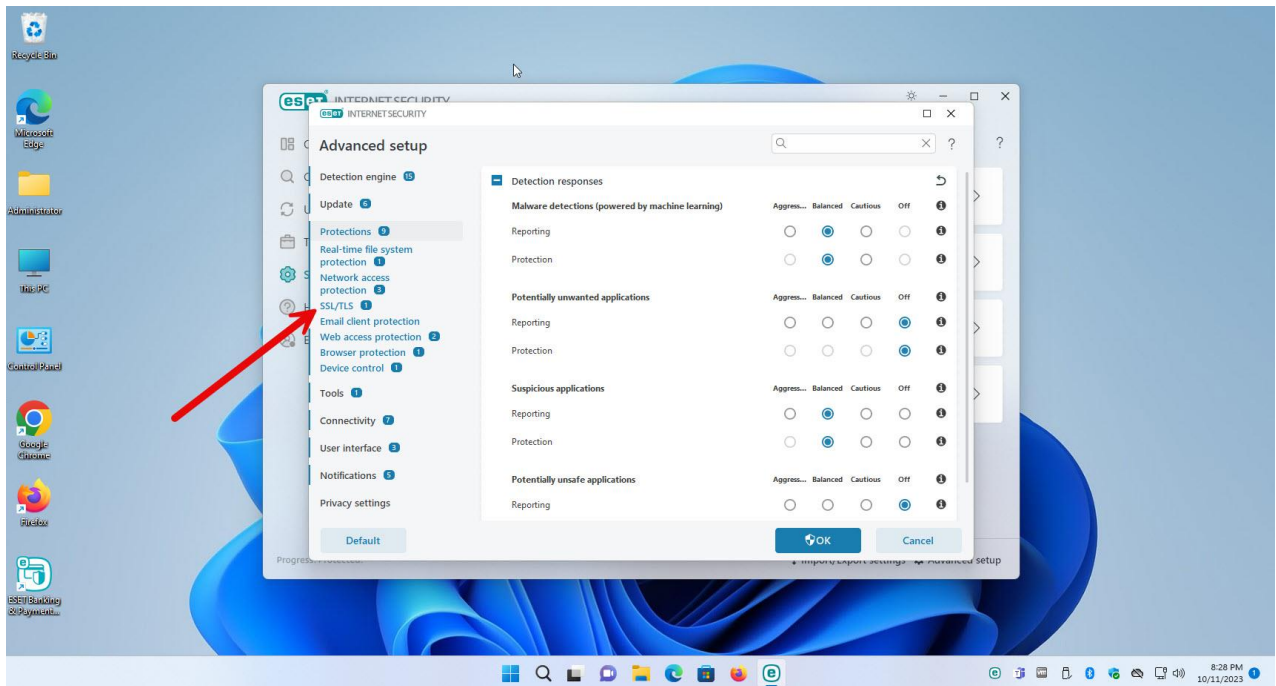

گزینه Protection را انتخاب کنید

<https://Atlas32.ir>

021-22870041

بر روی گزینه ssl/tls کلیک کنید

<https://Atlas32.ir>

021-22870041

گزینه مشخص شده در عکس زیر را غیر فعال کنید

<https://Atlas32.ir>