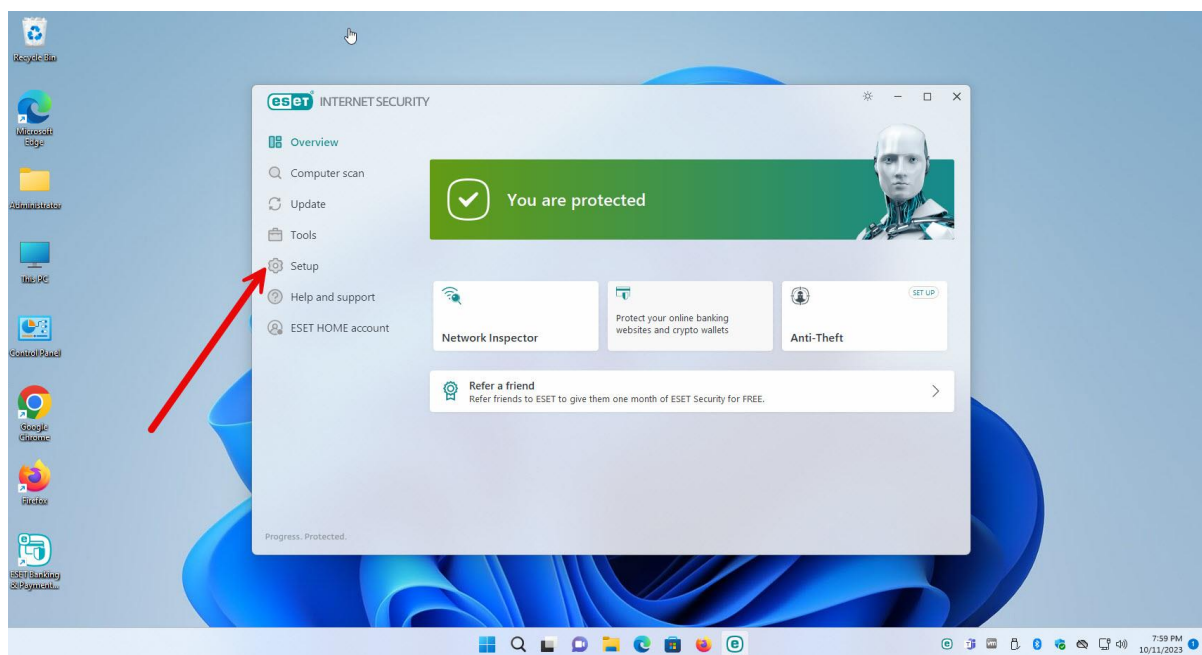

**** راهنمای غیر فعال کردن ssl/tls ****

بر روی آیکون Eset کلیک کنید

<https://Atlas32.ir>

021-22870041

<https://Atlas32.ir>

021-22870041

گزینه Setup را انتخاب کنید

بر روی گزینه Advanced Setup کلیک کنید