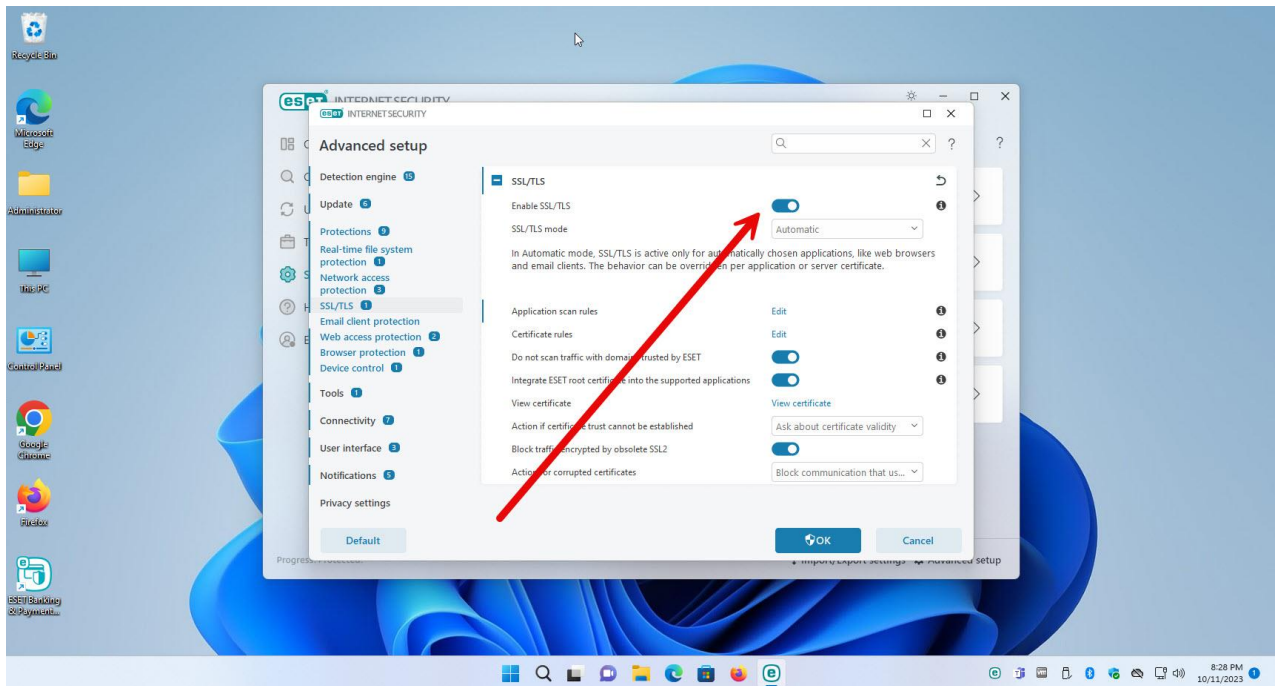

گزینه Protection را انتخاب کنید

<https://Atlas32.ir>

021-22870041

بر روی گزینه ssl/tls کلیک کنید

<https://Atlas32.ir>

021-22870041

گزینه مشخص شده در عکس زیر را غیر فعال کنید

<https://Atlas32.ir>