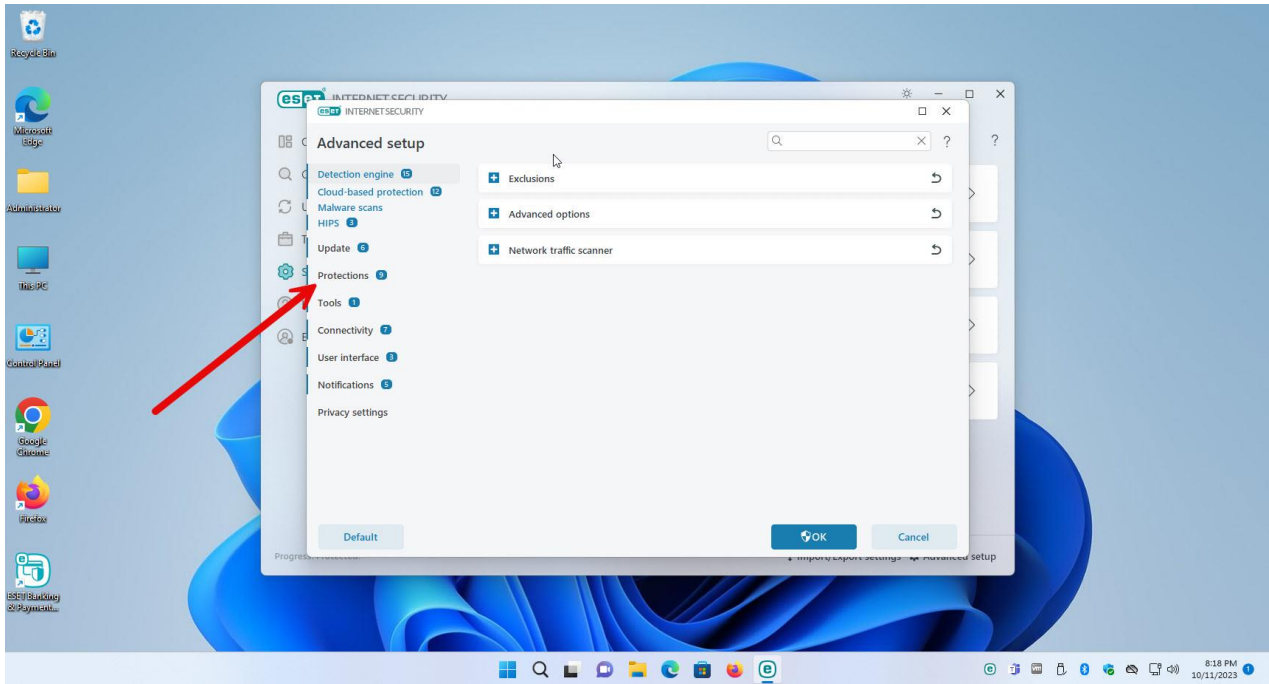

گزینه Protection را انتخاب کنید

<https://Atlas32.ir>

021-22870041