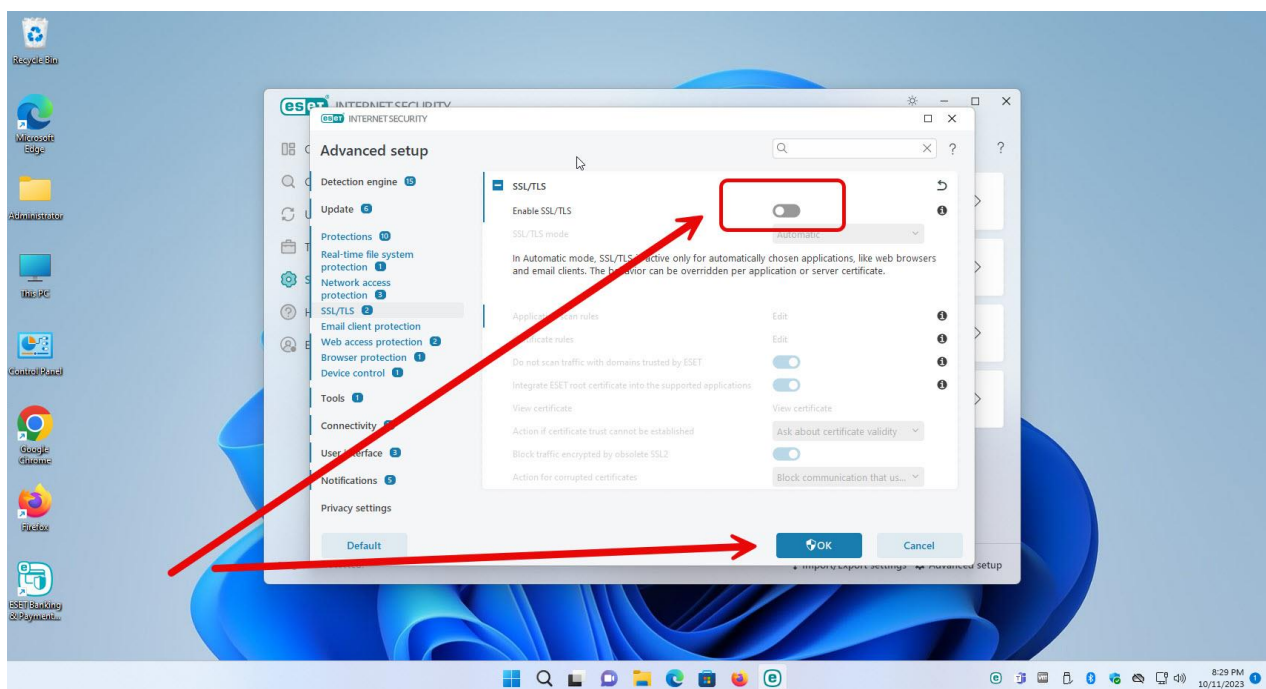

بر روی گزینه Ok کلیک کنید

از انتخاب شما برای استفاده از محصول ما سپاسگزاریم. در صورت بروز هرگونه سوال یا نیاز به راهنمایی بیشتر، لطفاً با تیم پشتیبانی ما تماس حاصل فرمایید

021-22870041