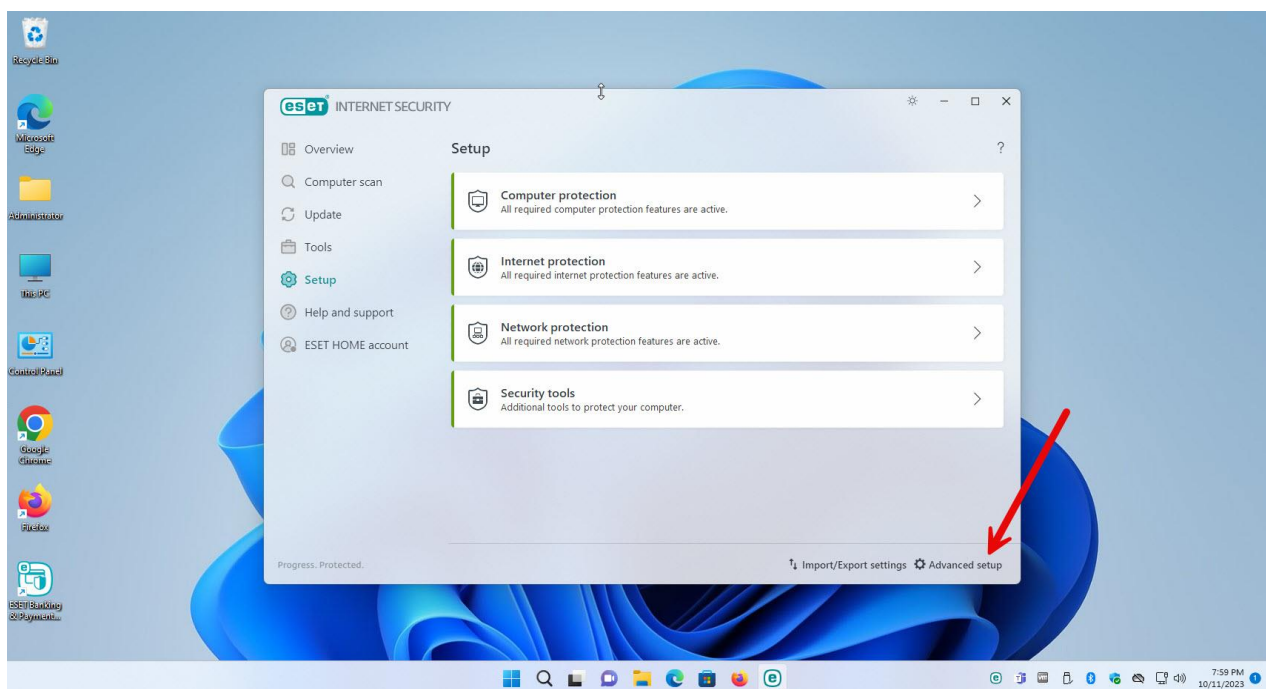

**** راهنمای غیر فعال کردن ssl/tls ****

بر روی آیکون Eset کلیک کنید

<https://Atlas32.ir>

021-22870041

<https://Atlas32.ir>

021-22870041

گزینه Setup را انتخاب کنید

بر روی گزینه Advanced Setup کلیک کنید