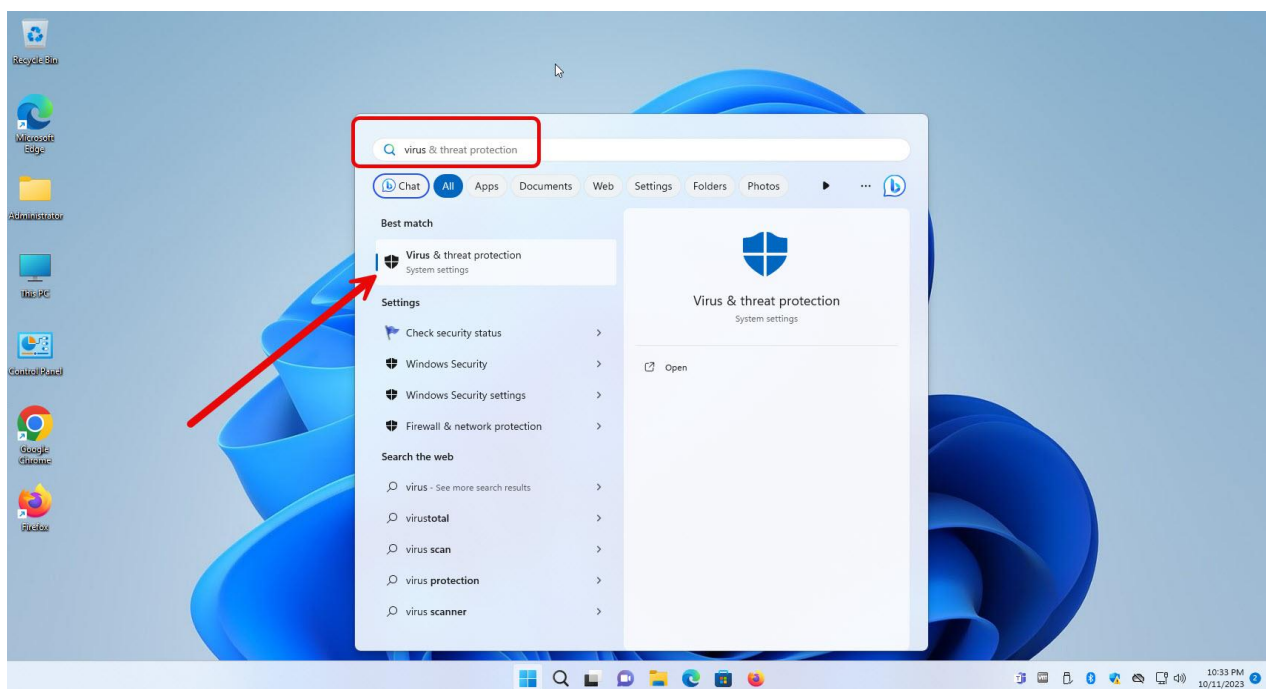

****راهنمای غیر فعال کردن ویندوز Defender ویندوز ۱۱****

ابتدا وارد منوی استارت می شویم

در کادر بالا کلمه virus را تایپ کنید

<https://Atlas32.ir>

021-22870041

بر روی گزینه virus & threat protection کلیک کنید و منتظر بمانید