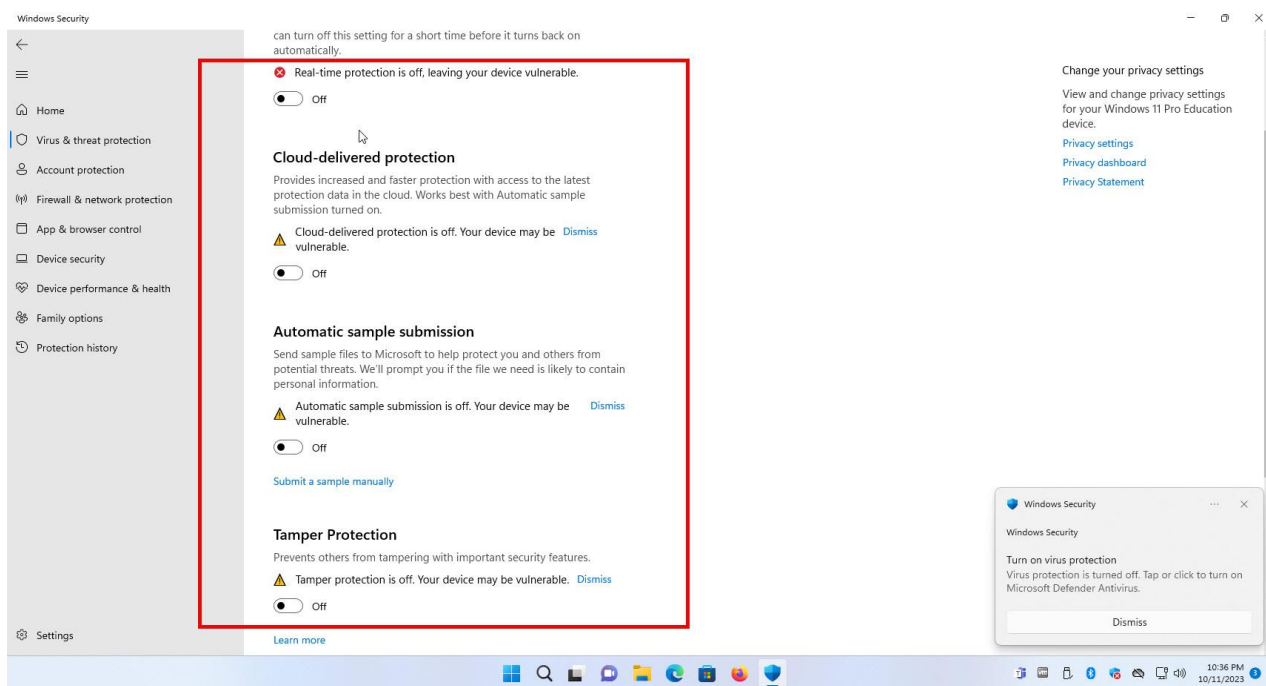

<https://Atlas32.ir>

021-22870041

وارد قسمت Manage settings می شویم

<https://Atlas32.ir>

021-22870041

مانند عکس زیر همه گزینه ها را غیر فعال میکنیم

<https://Atlas32.ir>

021-22870041