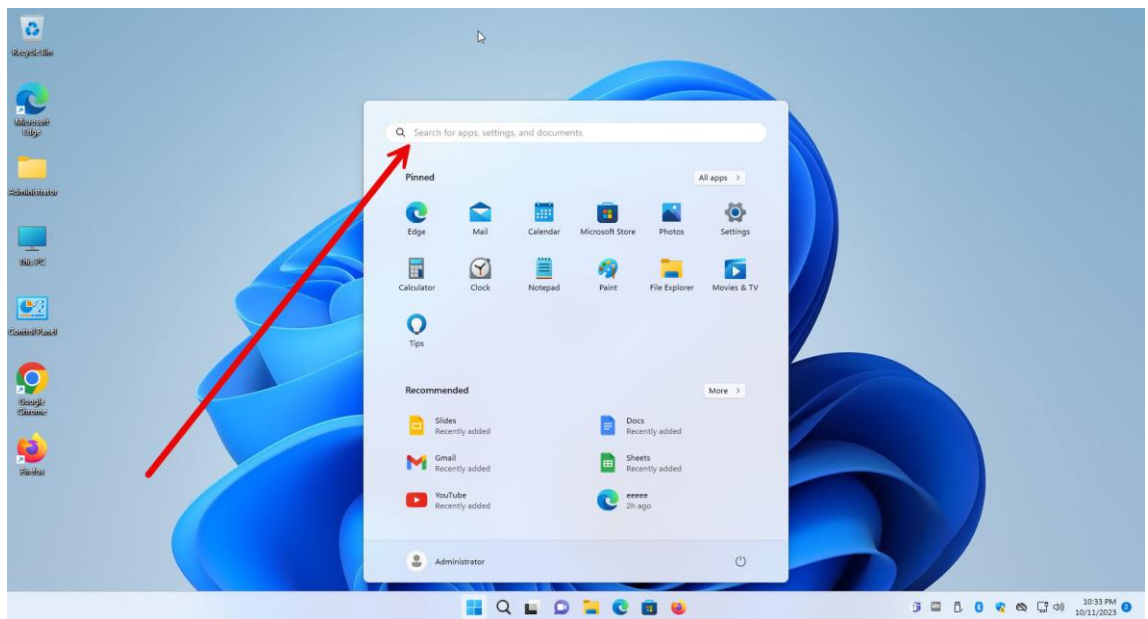

****راهنمای غیر فعال کردن ویندوز Defender ویندوز ۱۱****

ابتدا وارد منوی استارت می شویم

در کادر بالا کلمه virus را تایپ کنید

<https://Atlas32.ir>

021-22870041

بر روی گزینه virus & threat protection کلیک کنید و منتظر بمانید