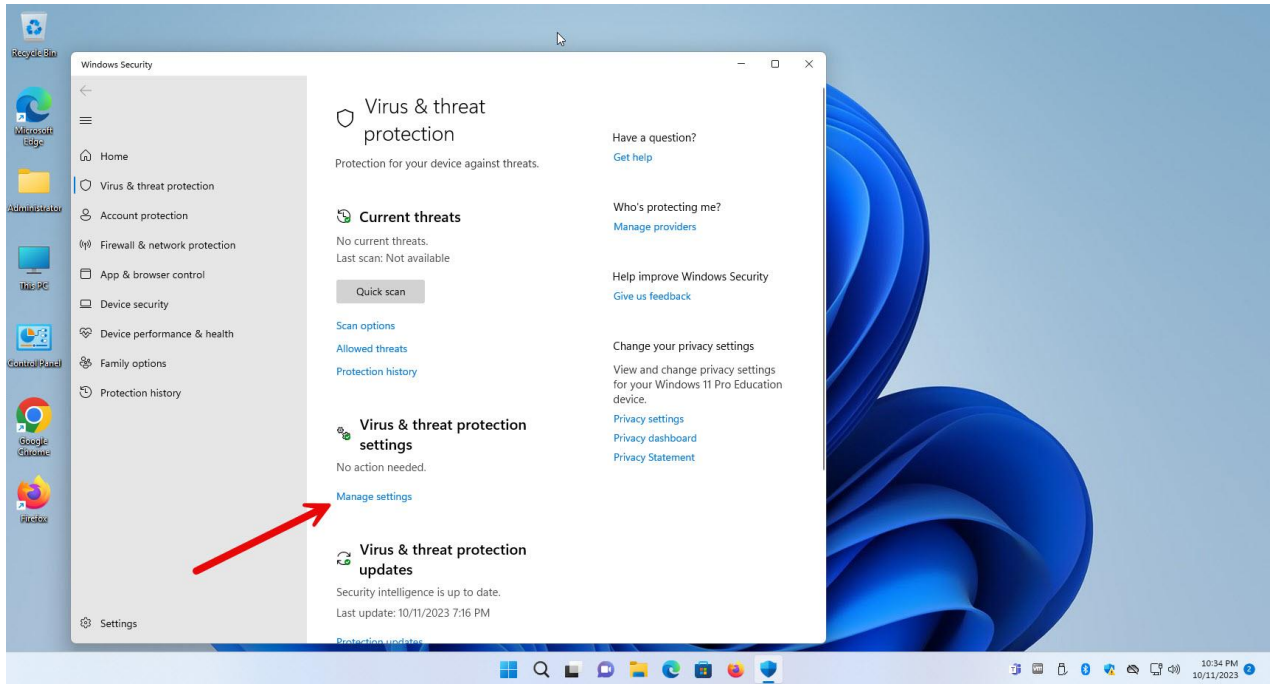

وارد قسمت Manage settings می شویم

<https://Atlas32.ir>

021-22870041