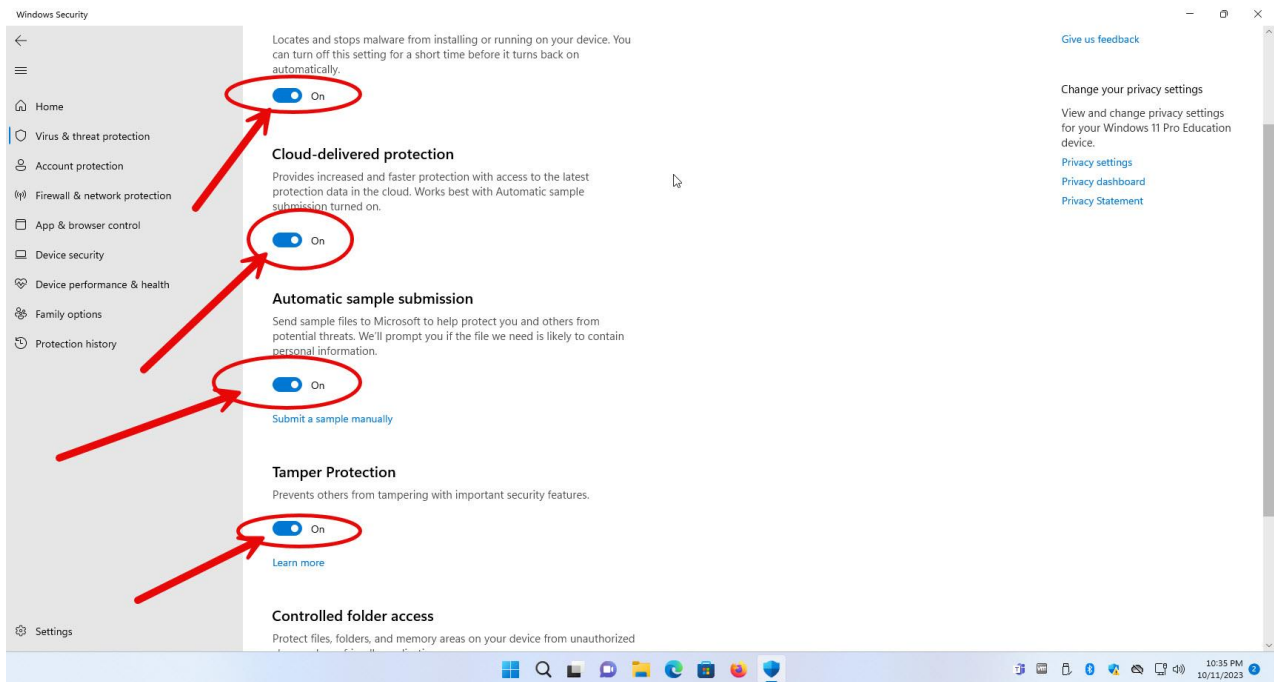

<https://Atlas32.ir>

021-22870041

وارد قسمت Manage settings می شویم

<https://Atlas32.ir>

021-22870041

مانند عکس زیر همه گزینه ها را غیر فعال میکنیم

<https://Atlas32.ir>

021-22870041